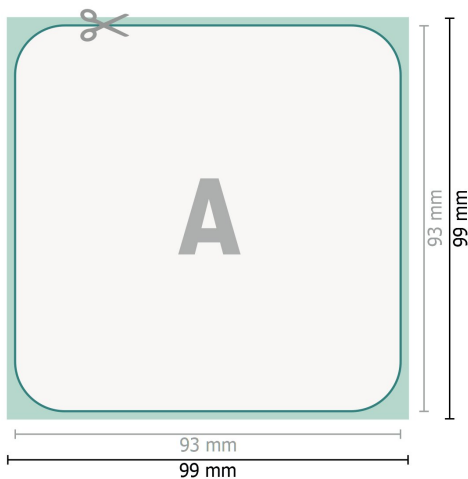

## Bierdeckel, Quadratisch

### Quadratisch

Vorderseite

Rückseite

**Datenformat:**

9,9 x 9,9 cm

**Beschnitt:**

3 mm

**Endformat:**

9,3 x 9,3 cm

**Sicherheitsabstand:**

4 mm

Abstand der Texte/Informationen zum Rand des Endformats, dies verhindert unerwünschten Anschnitt.

**Zeichenerklärung**

-  Beschnitt
-  Leserichtung
-  Endformat
-  Datenformat
-  Hier wird geschnitten/gestanzt