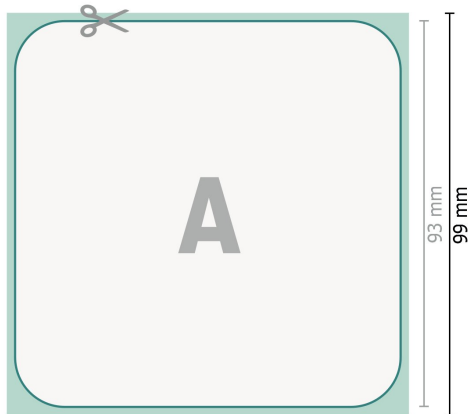

## Bierdeckel, Quadratisch

### Quadratisch

Vorderseite

Rückseite

**Datenformat:**

9,9 x 9,9 cm

**Beschnitt:**

3 mm

**Endformat:**

9,3 x 9,3 cm

**Sicherheitsabstand:**

4 mm

Abstand der Texte/Informationen zum Rand des Endformats, dies verhindert unerwünschten Anschnitt.

**Zeichenerklärung**

-  Beschnitt
-  Leserichtung
-  Endformat
-  Datenformat
-  Hier wird geschnitten/gestanzt