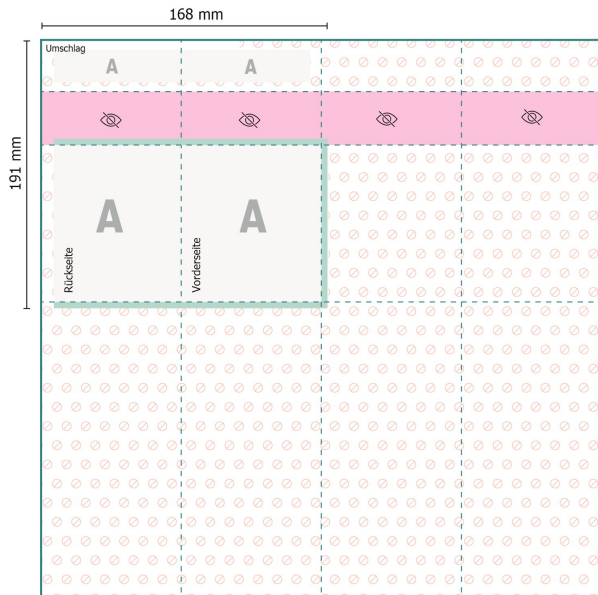

Bestecktaschen (Airlaid), 8,25 x 21 cm

8,25 x 21 cm

Datenformat:
16,8 x 19,1 cm

Beschnitt:
3 mm

Sicherheitsabstand:
4 mm
Abstand der Texte/Informationen zum Rand des Endformats, dies verhindert unerwünschten Anschnitt.

Zeichenerklärung

- Beschnitt
- A** Leserichtung
- Datenformat
- Nicht sichtbar
- Rillung/Falzung
- Nicht bedruckbar

Bitte beachten Sie:

Beschnittzugabe und Sicherheitsabstand wie angegeben anlegen.

Hintergrundfarben, Bilder oder Grafiken bis an den Rand des Datenformates anlegen.