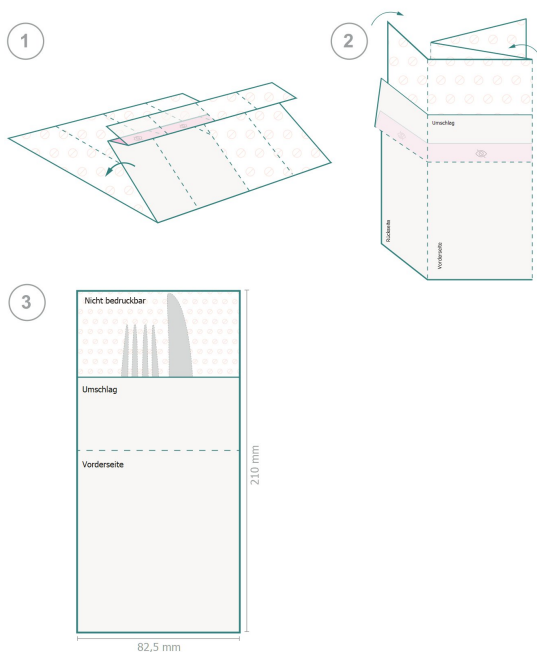

Bestecktaschen (Airlaid), 8,25 x 21 cm

8,25 x 21 cm

Datenformat:
16,8 x 19,1 cm

Beschnitt:
3 mm

Sicherheitsabstand:
4 mm
Abstand der Texte/Informationen zum Rand des Endformats, dies verhindert unerwünschten Anschnitt.

Zeichenerklärung

- Beschnitt
- A** Leserichtung
- Datenformat
- Nicht sichtbar
- Rillung/Falzung
- Nicht bedruckbar

Bitte beachten Sie:

Beschnittzugabe und Sicherheitsabstand wie angegeben anlegen.

Hintergrundfarben, Bilder oder Grafiken bis an den Rand des Datenformates anlegen.