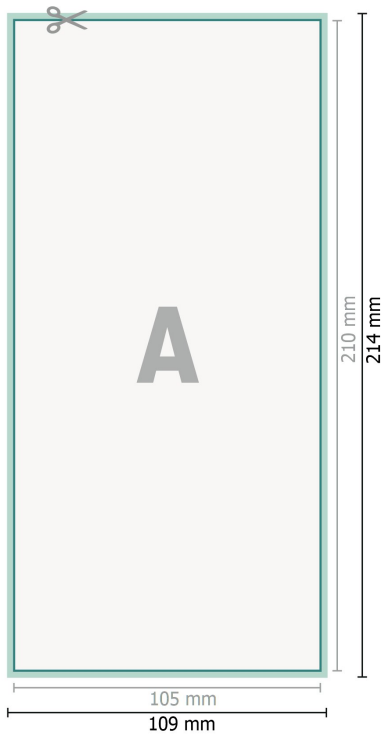

## Flyer, DL

**Datenformat (inkl. 2 mm Beschnitt):**

10,9 x 21,4 cm

**Beschnitt:**

2 mm

**Endformat:**

10,5 x 21 cm

**Sicherheitsabstand:**

4 mm

Abstand der Texte/Informationen zum Rand des Endformats, dies verhindert unerwünschten Anschnitt.

**Zeichenerklärung**

-  Beschnitt
-  Leserichtung
-  Endformat
-  Datenformat
-  Hier wird geschnitten/gestanzt