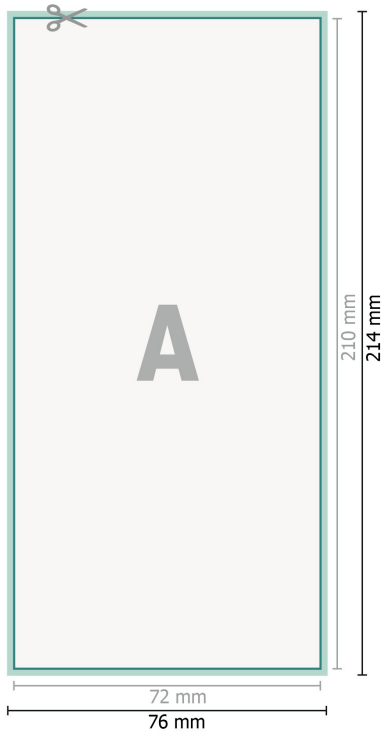

## Flyer, A5 halb

**Datenformat (inkl. 2 mm Beschnitt):**

7,6 x 21,4 cm

**Beschnitt:**

2 mm

**Endformat:**

7,2 x 21 cm

**Sicherheitsabstand:**

4 mm

Abstand der Texte/Informationen zum Rand des Endformats, dies verhindert unerwünschten Anschnitt.

**Zeichenerklärung**

-  Beschnitt
-  Leserichtung
-  Endformat
-  Datenformat
-  Hier wird geschnitten/gestanzt