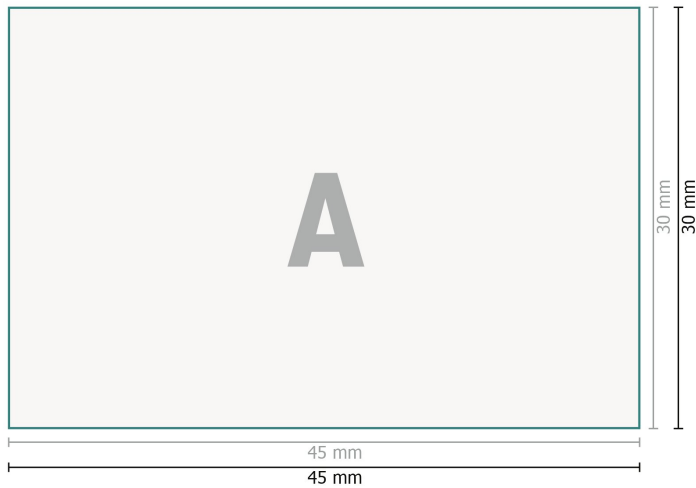

Colop Selbstfärbestempel 2300 Green Line, 4,5 x 3 cm

Colop Selbstfärbestempel 2300 Green Line

Datenformat:

4,5 x 3 cm

Sicherheitsabstand:

1 mm

Abstand der Texte/Informationen zum Rand des Endformats, dies verhindert unerwünschten Anschnitt.

Zeichenerklärung

 Leserichtung

 Endformat

 Datenformat

Bitte beachten Sie:

Beschnittzugabe und Sicherheitsabstand wie angegeben anlegen.

Hintergrundfarben, Bilder oder Grafiken bis an den Rand des Datenformates anlegen.