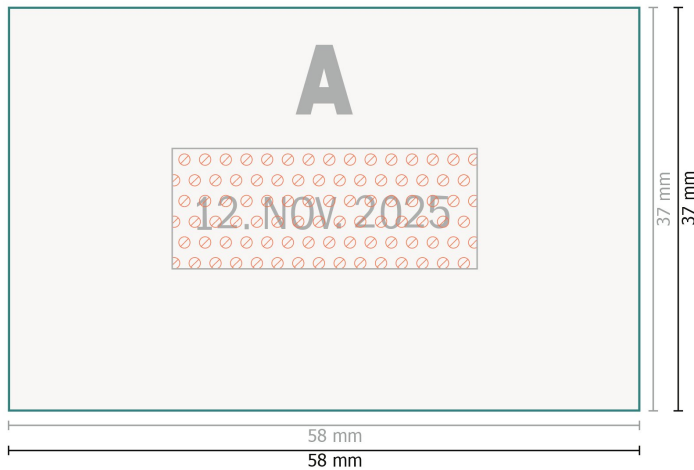

Colop Datumstempel 2660 Green Line, 5,8 x 3,7 cm

Colop Datumstempel 2660 Green Line

Datenformat:

5,8 x 3,7 cm

Sicherheitsabstand:

1 mm

Abstand der Texte/Informationen zum Rand des Endformats, dies verhindert unerwünschten Anschnitt.

Zeichenerklärung

A Leserichtung

 Endformat

 Datenformat

 Nicht bedruckbar

Bitte beachten Sie:

Beschnittzugabe und Sicherheitsabstand wie angegeben anlegen.

Hintergrundfarben, Bilder oder Grafiken bis an den Rand des Datenformates anlegen.