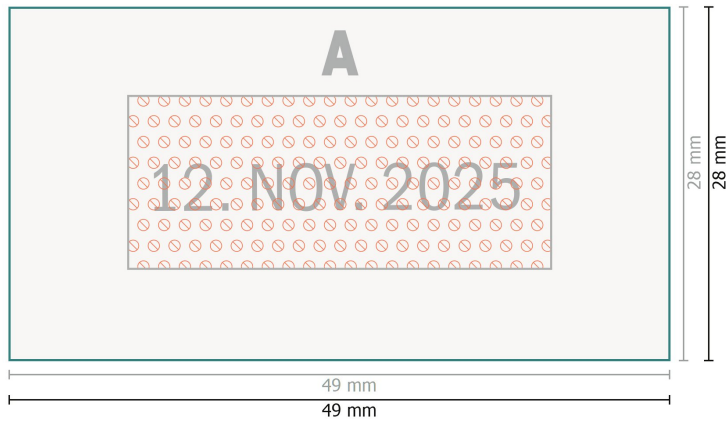

Trodat Datumstempel, Professional 5440, 4,9 x 2,8 cm

Trodat Datumstempel, Professional 5440

Datenformat:

4,9 x 2,8 cm

Sicherheitsabstand:

1 mm

Abstand der Texte/Informationen zum Rand des Endformats, dies verhindert unerwünschten Anschnitt.

Zeichenerklärung

A Leserichtung

 Endformat

 Datenformat

 Nicht bedruckbar

Bitte beachten Sie:

Beschnittzugabe und Sicherheitsabstand wie angegeben anlegen.

Hintergrundfarben, Bilder oder Grafiken bis an den Rand des Datenformates anlegen.