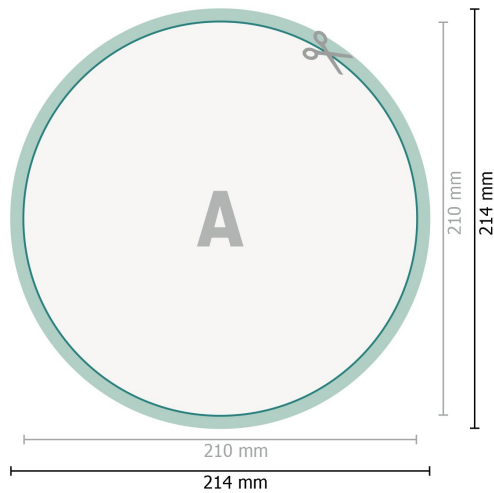

Aufkleber, rund, 21 cm Durchmesser

**Datenformat (inkl. 2 mm Beschnitt):**

21,4 x 21,4 cm

Beschnitt:

2 mm

Endformat:

21 x 21 cm

Sicherheitsabstand:

4 mm

Abstand der Texte/Informationen zum Rand des Endformats, dies verhindert unerwünschten Anschnitt.

Zeichenerklärung

-  Beschnitt
-  Leserichtung
-  Endformat
-  Datenformat
-  Hier wird geschnitten/gestanzt