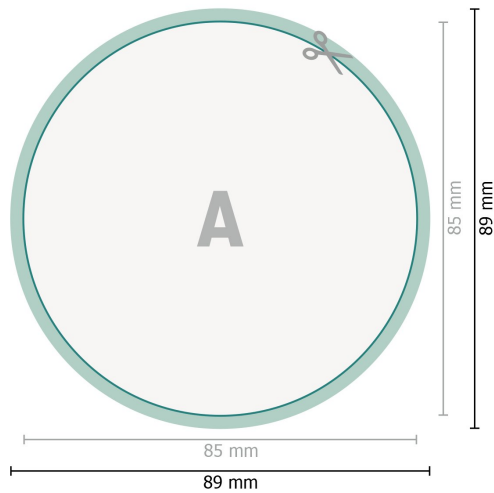

## Aufkleber, rund, 8,5 cm Durchmesser

**Datenformat (inkl. 2 mm Beschnitt):**  
8,9 x 8,9 cm

**Beschnitt:**  
2 mm

**Endformat:**  
8,5 x 8,5 cm

**Sicherheitsabstand:**  
4 mm  
Abstand der Texte/Informationen zum Rand des Endformats, dies verhindert unerwünschten Anschnitt.

### Zeichenerklärung

-  Beschnitt
-  Leserichtung
-  Endformat
-  Datenformat
-  Hier wird geschnitten/gestanzt

---