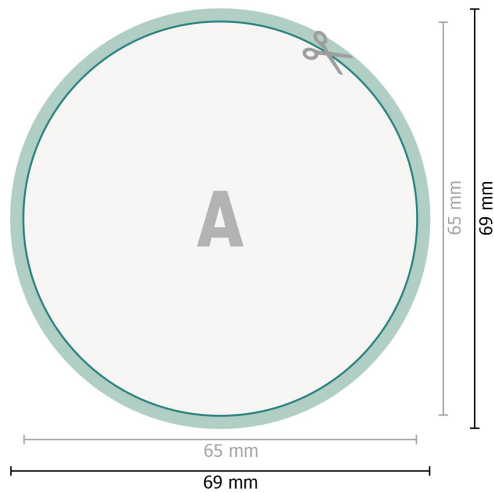

## Aufkleber, rund, 6,5 cm Durchmesser

**Datenformat (inkl. 2 mm Beschnitt):**  
6,9 x 6,9 cm

**Beschnitt:**  
2 mm

**Endformat:**  
6,5 x 6,5 cm

**Sicherheitsabstand:**  
4 mm  
Abstand der Texte/Informationen zum Rand des Endformats, dies verhindert unerwünschten Anschnitt.

### Zeichenerklärung

-  Beschnitt
-  Leserichtung
-  Endformat
-  Datenformat
-  Hier wird geschnitten/gestanzt

---