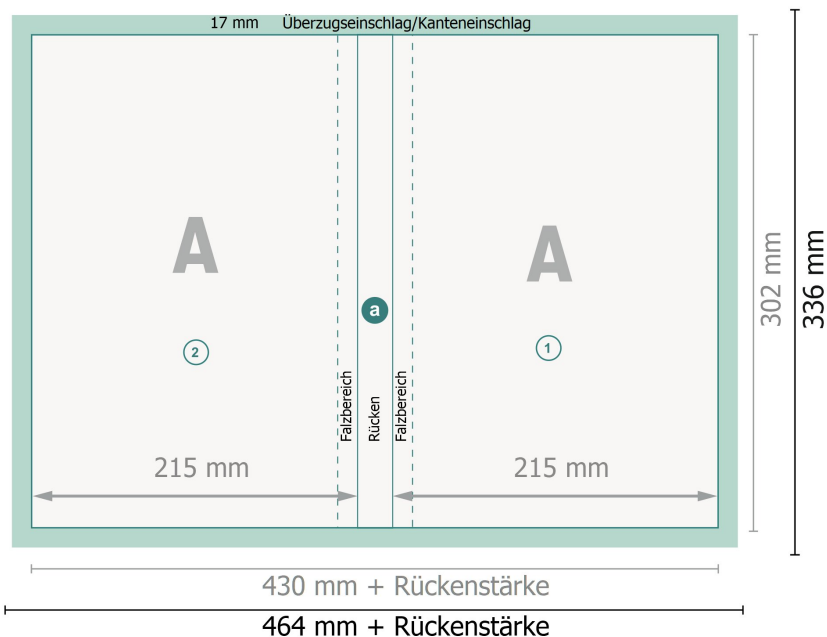

Einband

Endformat (geschlossen):
21,5 x 30,2 cm

a Die Rückenbreite und das Datenformat entnehmen Sie bitte der Tabelle aus unseren Datenhinweisen!

Zeichenerklärung

-  Beschnitt
-  Leserichtung
-  Endformat
-  Datenformat
-  Hier wird geschnitten/gestanz
-  Rillung/Falzung

Bitte beachten Sie:

Beschnittzugabe und Sicherheitsabstand wie angegeben anlegen.

Hintergrundfarben, Bilder oder Grafiken bis an den Rand des Datenformates anlegen.

Bei der Produktion können durch das Schneiden, Stanzen und Falzen Toleranzen auftreten.

Druckdatenhinweise finden Sie unter dem Menüpunkt *Druckdaten* auf www.de.onlineprinters.it

Innenseite

Endformat (geschlossen):
21,5 x 30,2 cm

Zeichenerklärung

-  Beschnitt
-  Leserichtung
-  Endformat
-  Datenformat
-  Hier wird geschnitten/gestanz
-  Rillung/Falzung