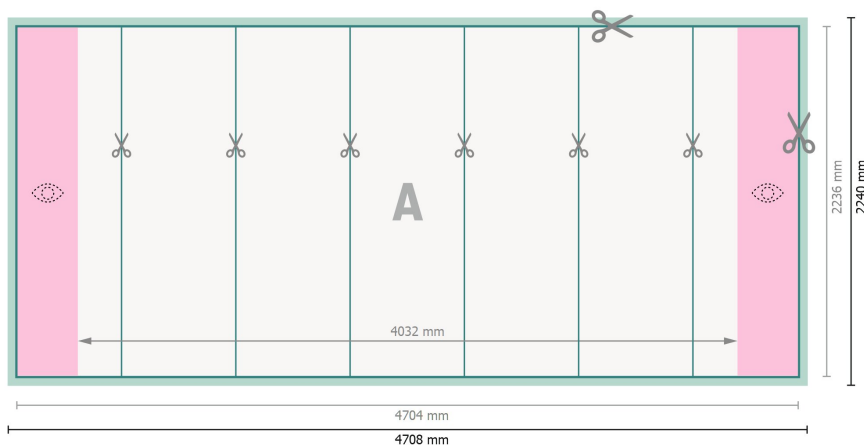

Pop-up-Display inkl. Druck, gebogen, 470,8 x 224 cm

Datenformat:

470,8 x 224 cm

Endformat:

470,4 x 223,6 cm

Produktabmessungen:

470,8 x 224 cm

Sicherheitsabstand:

4 mm

Abstand der Texte/Informationen zum Rand des Endformats, dies verhindert unerwünschten Anschnitt.

Zeichenerklärung

Beschnitt

Leserichtung

Endformat

Datenformat

Hier wird geschnitten/gestanzt

Bedingt sichtbarer Bereich

Bitte beachten Sie:

Beschnittzugabe und Sicherheitsabstand wie angegeben anlegen.

Hintergrundfarben, Bilder oder Grafiken bis an den Rand des Datenformates anlegen.

Bei der Produktion können durch das Schneiden, Stanzen und Falzen Toleranzen auftreten.