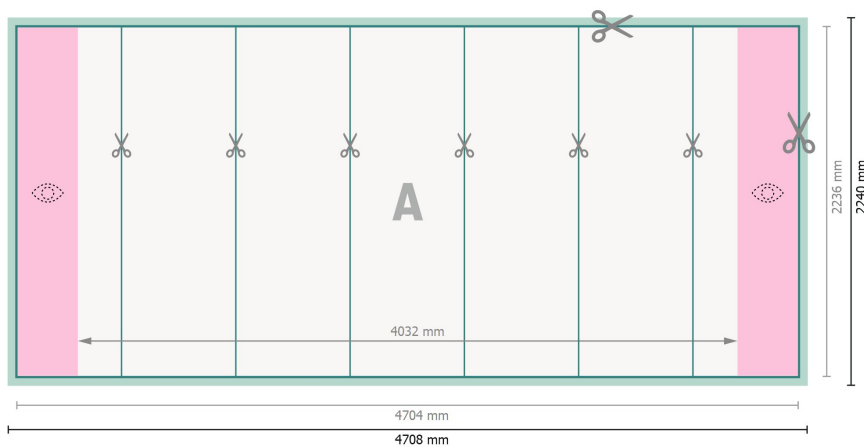

Pop-up-Display, nur Druck, gebogen, 470,8 x 224 cm

**Datenformat:**

470,8 x 224 cm

Endformat:

470,4 x 223,6 cm

Produktabmessungen:

470,8 x 224 cm

Sicherheitsabstand:

4 mm

Abstand der Texte/Informationen zum Rand des Endformats, dies verhindert unerwünschten Anschnitt.

Zeichenerklärung

Beschnitt

Leserichtung

Endformat

Datenformat

Hier wird geschnitten/gestanzt

Bedingt sichtbarer Bereich

Bitte beachten Sie:

Beschnittzugabe und Sicherheitsabstand wie angegeben anlegen.

Hintergrundfarben, Bilder oder Grafiken bis an den Rand des Datenformates anlegen.

Bei der Produktion können durch das Schneiden, Stanzen und Falzen Toleranzen auftreten.