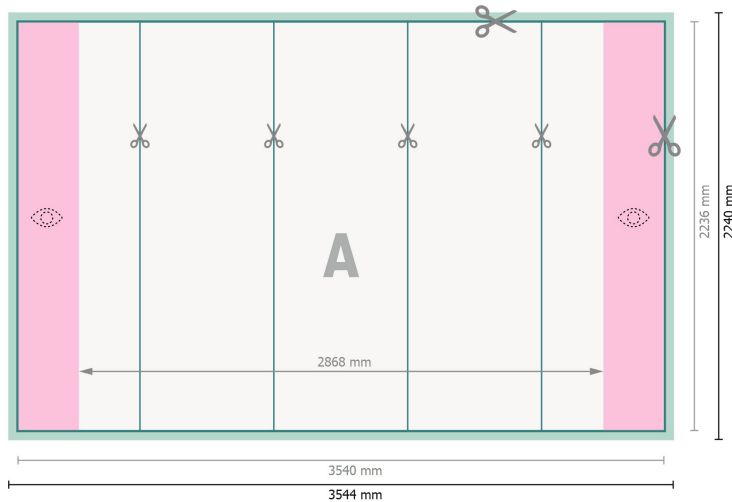

Pop-up-Display inkl. Druck, gerade, 354,4 x 224 cm

Datenformat:

354,4 x 224 cm

Endformat:

354 x 223,6 cm

Produktabmessungen:

354,4 x 224 cm

Sicherheitsabstand:

4 mm

Abstand der Texte/Informationen zum Rand des Endformats, dies verhindert unerwünschten Anschnitt.

Zeichenerklärung

-  Beschnitt
-  Leserichtung
-  Endformat
-  Datenformat
-  Hier wird geschnitten/gestanzt
-  Bedingt sichtbarer Bereich

Bitte beachten Sie:

Beschnittzugabe und Sicherheitsabstand wie angegeben anlegen.

Hintergrundfarben, Bilder oder Grafiken bis an den Rand des Datenformates anlegen.

Bei der Produktion können durch das Schneiden, Stanzen und Falzen Toleranzen auftreten.