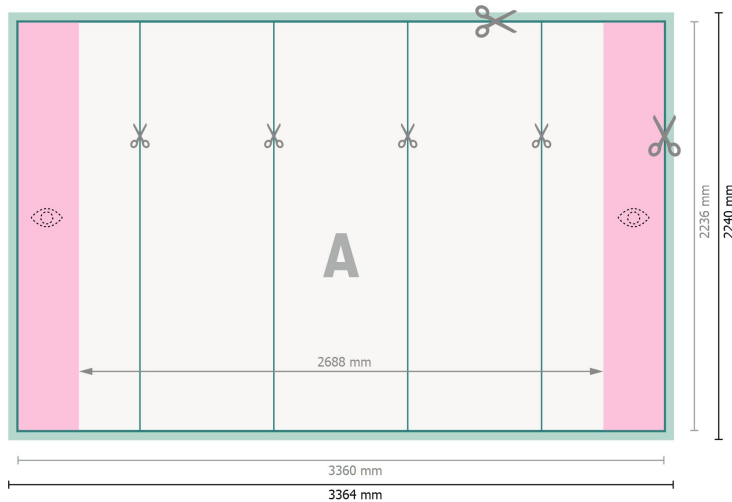

Pop-up-Display, nur Druck, gebogen, 336,4 x 224 cm

**Datenformat:**

336,4 x 224 cm

Endformat:

336 x 223,6 cm

Produktabmessungen:

336,4 x 224 cm

Sicherheitsabstand:

4 mm

Abstand der Texte/Informationen zum Rand des Endformats, dies verhindert unerwünschten Anschnitt.

Zeichenerklärung

-  Beschnitt
-  Leserichtung
-  Endformat
-  Datenformat
-  Hier wird geschnitten/gestanzt
-  Bedingt sichtbarer Bereich

Bitte beachten Sie:

Beschnittzugabe und Sicherheitsabstand wie angegeben anlegen.

Hintergrundfarben, Bilder oder Grafiken bis an den Rand des Datenformates anlegen.

Bei der Produktion können durch das Schneiden, Stanzen und Falzen Toleranzen auftreten.