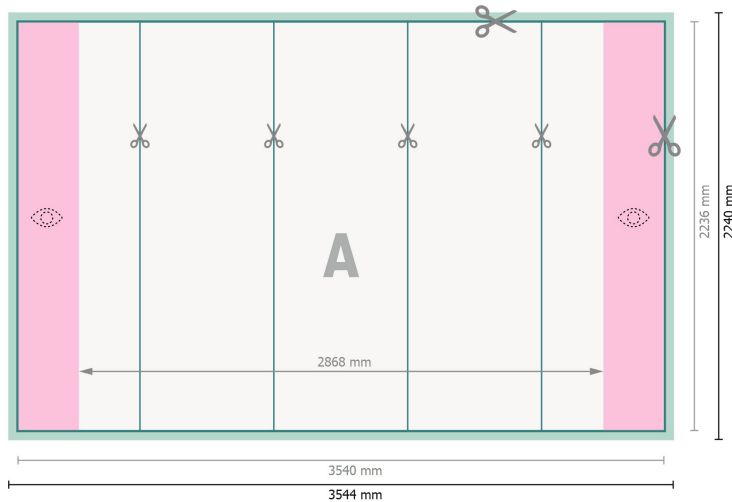

Pop-up-Display, nur Druck, gerade, 354,4 x 224 cm

Datenformat:

354,4 x 224 cm

Endformat:

354 x 223,6 cm

Produktabmessungen:

354,4 x 224 cm

Sicherheitsabstand:

4 mm

Abstand der Texte/Informationen zum Rand des Endformats, dies verhindert unerwünschten Anschnitt.

Zeichenerklärung

-  Beschnitt
-  Leserichtung
-  Endformat
-  Datenformat
-  Hier wird geschnitten/gestanzt
-  Bedingt sichtbarer Bereich

Bitte beachten Sie:

Beschnittzugabe und Sicherheitsabstand wie angegeben anlegen.

Hintergrundfarben, Bilder oder Grafiken bis an den Rand des Datenformates anlegen.

Bei der Produktion können durch das Schneiden, Stanzen und Falzen Toleranzen auftreten.