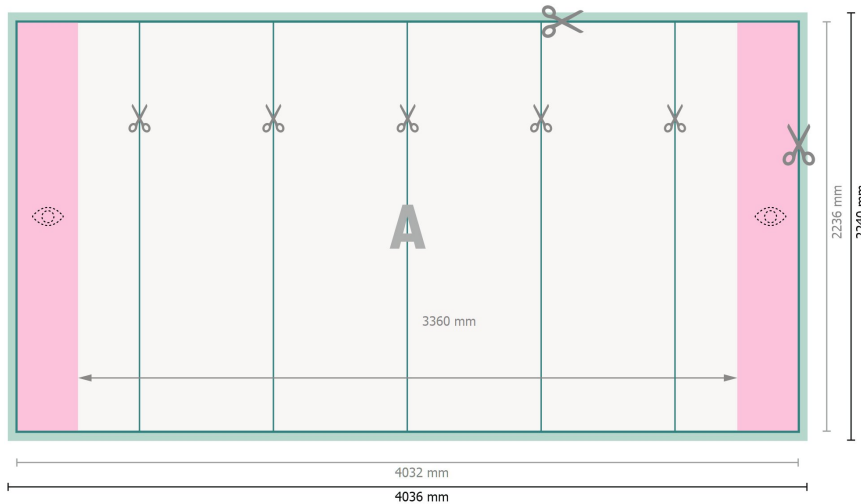

Pop-up-Display, nur Druck, gebogen, 403,6 x 224 cm

**Datenformat:**

403,6 x 224 cm

**Endformat:**

403,2 x 223,6 cm

**Produktabmessungen:**

403,6 x 224 cm

**Sicherheitsabstand:**

4 mm

Abstand der Texte/Informationen zum Rand des Endformats, dies verhindert unerwünschten Anschnitt.

**Zeichenerklärung**

-  Beschnitt
-  Leserichtung
-  Endformat
-  Datenformat
-  Hier wird geschnitten/gestanzt
-  Bedingt sichtbarer Bereich

**Bitte beachten Sie:**

Beschnittzugabe und Sicherheitsabstand wie angegeben anlegen.

Hintergrundfarben, Bilder oder Grafiken bis an den Rand des Datenformates anlegen.

Bei der Produktion können durch das Schneiden, Stanzen und Falzen Toleranzen auftreten.