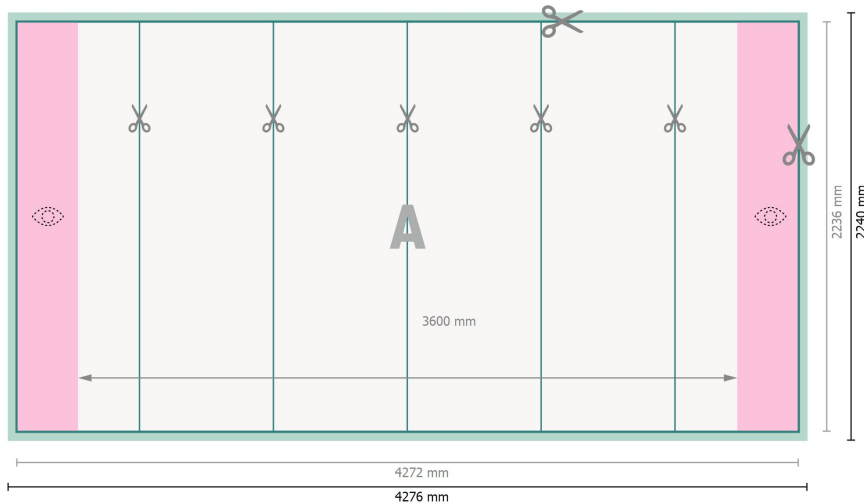

## Pop-up-Display, nur Druck, gerade, 427,6 x 224 cm

**Datenformat:**

427,6 x 224 cm

**Endformat:**

427,2 x 223,6 cm

**Produktabmessungen:**

427,6 x 224 cm

**Sicherheitsabstand:**

4 mm

Abstand der Texte/Informationen zum Rand des Endformats, dies verhindert unerwünschten Anschnitt.

**Zeichenerklärung**

-  Beschnitt
-  Leserichtung
-  Endformat
-  Datenformat
-  Hier wird geschnitten/gestanzt
-  Bedingt sichtbarer Bereich

---

**Bitte beachten Sie:**

Beschnittzugabe und Sicherheitsabstand wie angegeben anlegen.

Hintergrundfarben, Bilder oder Grafiken bis an den Rand des Datenformates anlegen.

Bei der Produktion können durch das Schneiden, Stanzen und Falzen Toleranzen auftreten.