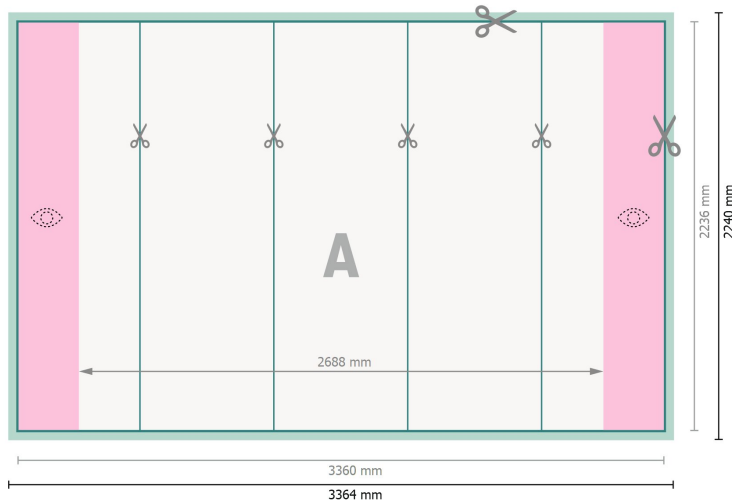

Pop-up-Display inkl. Druck, gebogen, 336,4 x 224 cm

Datenformat:

336,4 x 224 cm

Endformat:

336 x 223,6 cm

Produktabmessungen:

336,4 x 224 cm

Sicherheitsabstand:

4 mm

Abstand der Texte/Informationen zum Rand des Endformats, dies verhindert unerwünschten Anschnitt.

Zeichenerklärung

-  Beschnitt
-  Leserichtung
-  Endformat
-  Datenformat
-  Hier wird geschnitten/gestanzt
-  Bedingt sichtbarer Bereich

Bitte beachten Sie:

Beschnittzugabe und Sicherheitsabstand wie angegeben anlegen.

Hintergrundfarben, Bilder oder Grafiken bis an den Rand des Datenformates anlegen.

Bei der Produktion können durch das Schneiden, Stanzen und Falzen Toleranzen auftreten.