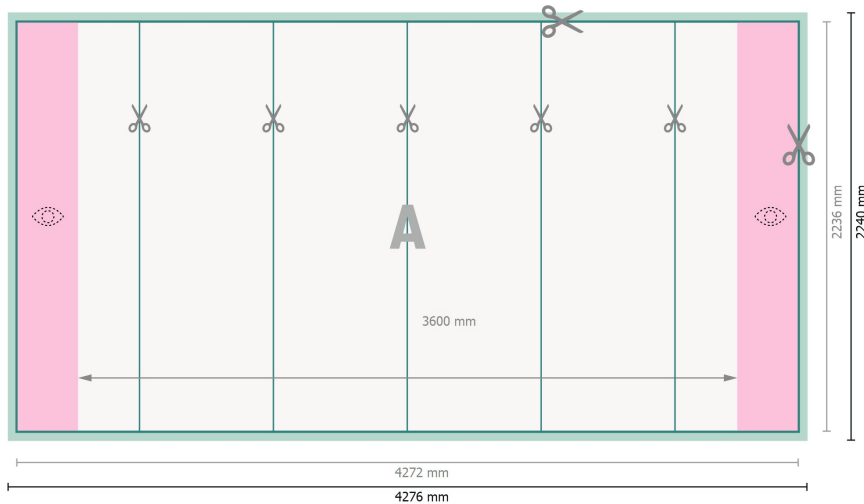

Pop-up-Display inkl. Druck, gerade, 427,6 x 224 cm

**Datenformat:**

427,6 x 224 cm

Endformat:

427,2 x 223,6 cm

Produktabmessungen:

427,6 x 224 cm

Sicherheitsabstand:

4 mm

Abstand der Texte/Informationen zum Rand des Endformats, dies verhindert unerwünschten Anschnitt.

Zeichenerklärung

-  Beschnitt
-  Leserichtung
-  Endformat
-  Datenformat
-  Hier wird geschnitten/gestanzt
-  Bedingt sichtbarer Bereich

Bitte beachten Sie:

Beschnittzugabe und Sicherheitsabstand wie angegeben anlegen.

Hintergrundfarben, Bilder oder Grafiken bis an den Rand des Datenformates anlegen.

Bei der Produktion können durch das Schneiden, Stanzen und Falzen Toleranzen auftreten.