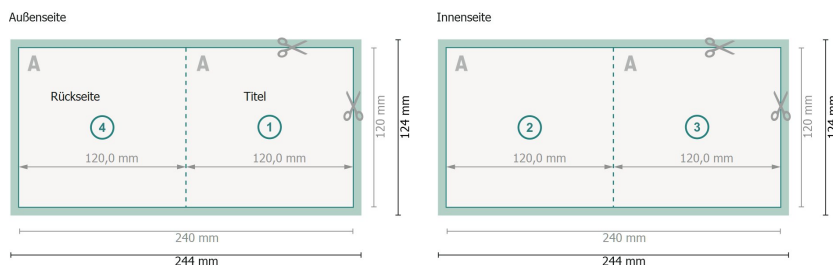

Falzflyer Hochformat, CD-Format

4-seitig, 1-Bruch Falz

Datenformat (inkl. 2 mm Beschnitt):
24,4 x 12,4 cm

Beschnitt:
2 mm

Endformat:
24 x 12 cm

Endformat (geschlossen):
12 x 12 cm

Sicherheitsabstand:
4 mm
Abstand der Texte/Informationen zum Rand des Endformats, dies verhindert unerwünschten Anschnitt.

Zeichenerklärung

-  Beschnitt
-  Leserichtung
-  Endformat
-  Datenformat
-  Hier wird geschnitten/gestanzt
-  Rillung/Falzung

Bitte beachten Sie:

Beschnittzugabe und Sicherheitsabstand wie angegeben anlegen.

Hintergrundfarben, Bilder oder Grafiken bis an den Rand des Datenformates anlegen.

Bei der Produktion können durch das Schneiden, Stanzen und Falzen Toleranzen auftreten.

Druckdatenhinweise finden Sie unter dem Menüpunkt *Druckdaten* auf www.de.onlineprinters.it