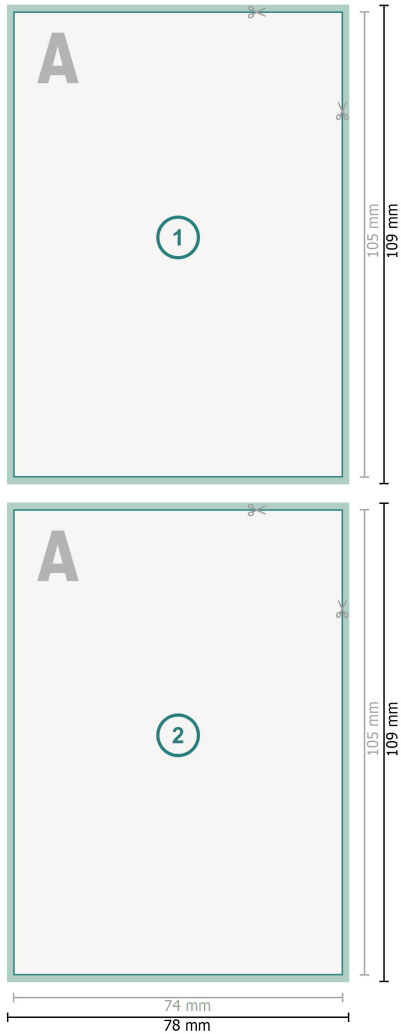

Flyer, A7

Datenformat (inkl. 2 mm Beschnitt):
7,8 x 10,9 cm

Beschnitt:
2 mm

Endformat:
7,4 x 10,5 cm

Sicherheitsabstand:
4 mm
Abstand der Texte/Informationen zum Rand des Endformats, dies verhindert unerwünschten Anschnitt.

Zeichenerklärung

-  Beschnitt
-  Leserichtung
-  Endformat
-  Datenformat
-  Hier wird geschnitten/gestanzt

Bitte beachten Sie:

Beschnittzugabe und Sicherheitsabstand wie angegeben anlegen.

Hintergrundfarben, Bilder oder Grafiken bis an den Rand des Datenformates anlegen.