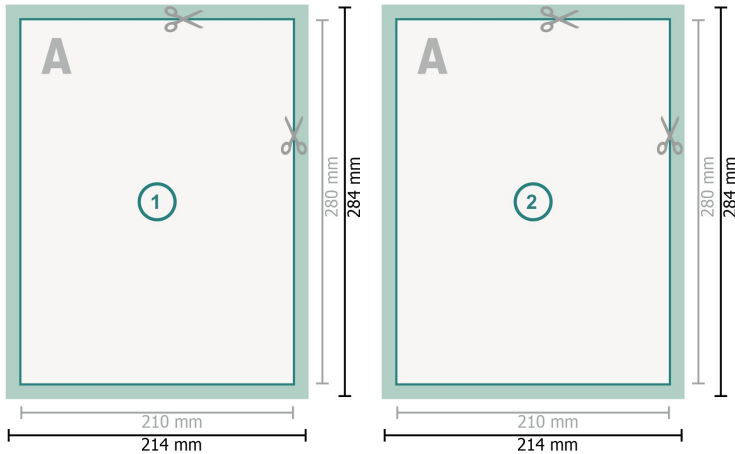

Flyer, Art-Size

Datenformat (inkl. 2 mm Beschnitt):

21,4 x 28,4 cm

Beschnitt:

2 mm

Endformat:

21 x 28 cm

Sicherheitsabstand:

4 mm

Abstand der Texte/Informationen zum Rand des Endformats, dies verhindert unerwünschten Anschnitt.

Zeichenerklärung

-  Beschnitt
-  Leserichtung
-  Endformat
-  Datenformat
-  Hier wird geschnitten/gestanzt

Bitte beachten Sie:

Beschnittzugabe und Sicherheitsabstand wie angegeben anlegen.

Hintergrundfarben, Bilder oder Grafiken bis an den Rand des Datenformates anlegen.

Bei der Produktion können durch das Schneiden, Stanzen und Falzen Toleranzen auftreten.