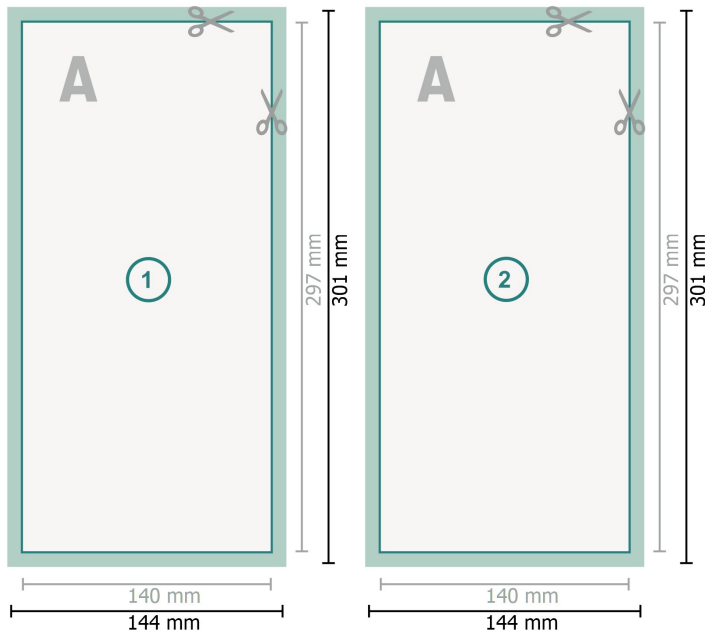

Flyer, 1/3 A3

**Datenformat (inkl. 2 mm Beschnitt):**

14,4 x 30,1 cm

Beschnitt:

2 mm

Endformat:

14 x 29,7 cm

Sicherheitsabstand:

4 mm

Abstand der Texte/Informationen zum Rand des Endformats, dies verhindert unerwünschten Anschnitt.

Zeichenerklärung

-  Beschnitt
-  Leserichtung
-  Endformat
-  Datenformat
-  Hier wird geschnitten/gestanzt

Bitte beachten Sie:

Besnchnittzugabe und Sicherheitsabstand wie angegeben anlegen.

Hintergrundfarben, Bilder oder Grafiken bis an den Rand des Datenformates anlegen.

Bei der Produktion können durch das Schneiden, Stanzen und Falzen Toleranzen auftreten.