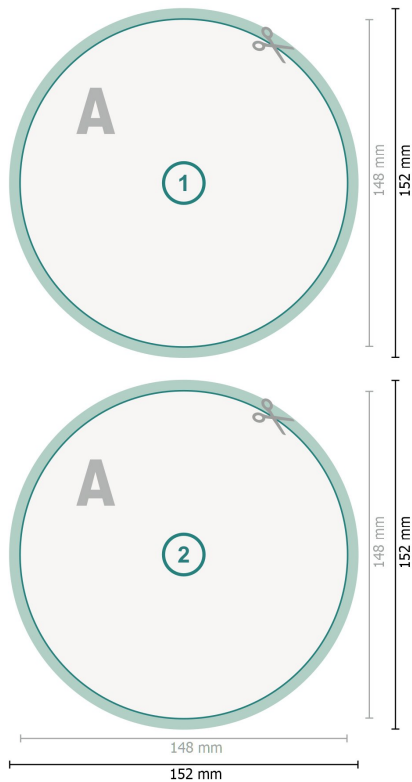

Flyer, rund, 14,8 cm Durchmesser

Datenformat (inkl. 2 mm Beschnitt):
15,2 x 15,2 cm

Beschnitt:
2 mm

Endformat:
14,8 x 14,8 cm

Sicherheitsabstand:
4 mm
Abstand der Texte/Informationen zum Rand des Endformats, dies verhindert unerwünschten Anschnitt.

Zeichenerklärung

-  Beschnitt
-  Leserichtung
-  Endformat
-  Datenformat
-  Hier wird geschnitten/gestanzt

Bitte beachten Sie:

Beschnittzugabe und Sicherheitsabstand wie angegeben anlegen.

Hintergrundfarben, Bilder oder Grafiken bis an den Rand des Datenformates anlegen.