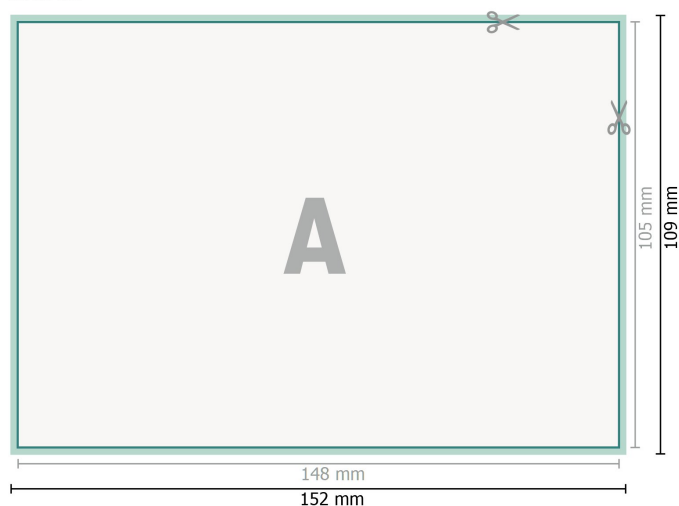

Hochzeitskarten Querformat, A6

2-seitig, 300 g/m² Bilderdruckpapier

Vorderseite

Rückseite

Datenformat (inkl. 2 mm Beschnitt):

15,2 x 10,9 cm

Beschnitt:

2 mm

Endformat:

14,8 x 10,5 cm

Sicherheitsabstand:

4 mm

Abstand der Texte/Informationen zum Rand des Endformats, dies verhindert unerwünschten Anschnitt.

Zeichenerklärung

 Beschnitt

 Leserichtung

 Endformat

 Datenformat

 Hier wird geschnitten/gestanz

Bitte beachten Sie:

Beschnittzugabe und Sicherheitsabstand wie angegeben anlegen.

Hintergrundfarben, Bilder oder Grafiken bis an den Rand des Datenformates anlegen.