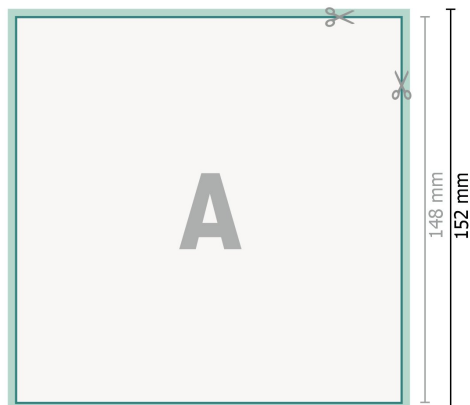

# Hochzeitskarten, A5-Quadrat

2-seitig, 300 g/m<sup>2</sup> Bilderdruckpapier

Vorderseite

Rückseite

## Datenformat (inkl. 2 mm Beschnitt):

15,2 x 15,2 cm

## Beschnitt:

2 mm

## Endformat:

14,8 x 14,8 cm