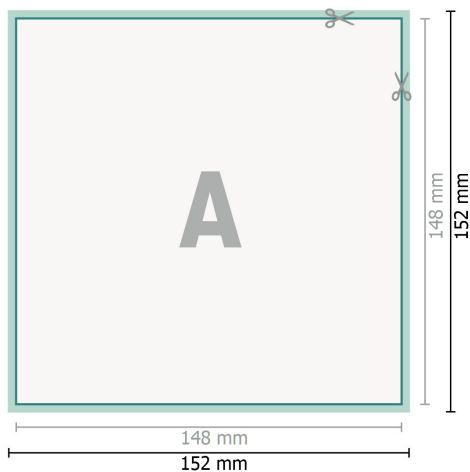

# Hochzeitskarten, A5-Quadrat

2-seitig, 300 g/m<sup>2</sup> Bilderdruckpapier

Vorderseite

Rückseite

## Datenformat (inkl. 2 mm Beschnitt):

15,2 x 15,2 cm

## Beschnitt:

2 mm

## Endformat:

14,8 x 14,8 cm