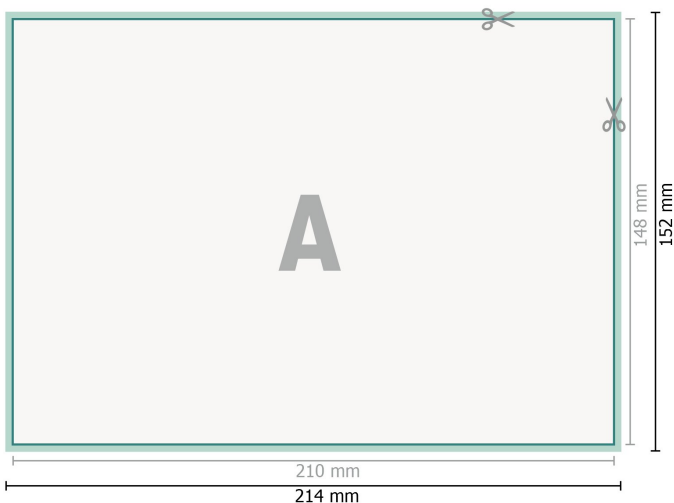

Hochzeitskarten Querformat, A5

2-seitig, 300 g/m² Bilderdruck

Vorderseite

Rückseite

Datenformat (inkl. 2 mm Beschnitt):

21,4 x 15,2 cm

Beschnitt:

2 mm

Endformat:

21 x 14,8 cm

Sicherheitsabstand:

4 mm

Abstand der Texte/Informationen zum Rand des Endformats, dies verhindert unerwünschten Anschnitt.

Zeichenerklärung

 Beschnitt

 Leserichtung