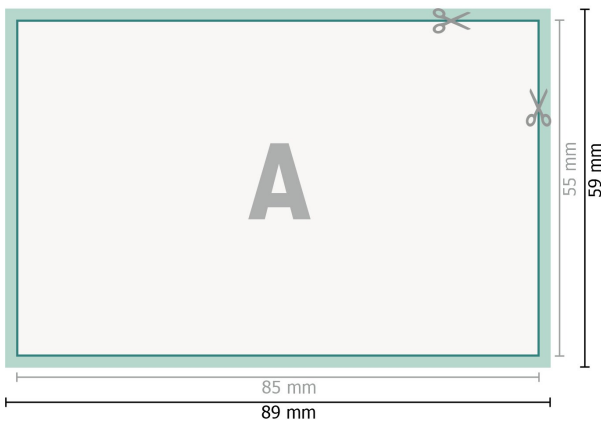

## Hochzeitskarten Querformat, 8,5 x 5,5 cm

2-seitig, 300 g/m<sup>2</sup> Bilderdruck

Vorderseite

Rückseite

**Datenformat (inkl. 2 mm Beschnitt):**

8,9 x 5,9 cm

**Beschnitt:**

2 mm

**Endformat:**

8,5 x 5,5 cm

**Sicherheitsabstand:**

4 mm

Abstand der Texte/Informationen zum Rand des Endformats, dies verhindert unerwünschten Anschnitt.

**Zeichenerklärung**

-  Beschnitt
-  Leserichtung
-  Endformat
-  Datenformat
-  Hier wird geschnitten/gestanzt