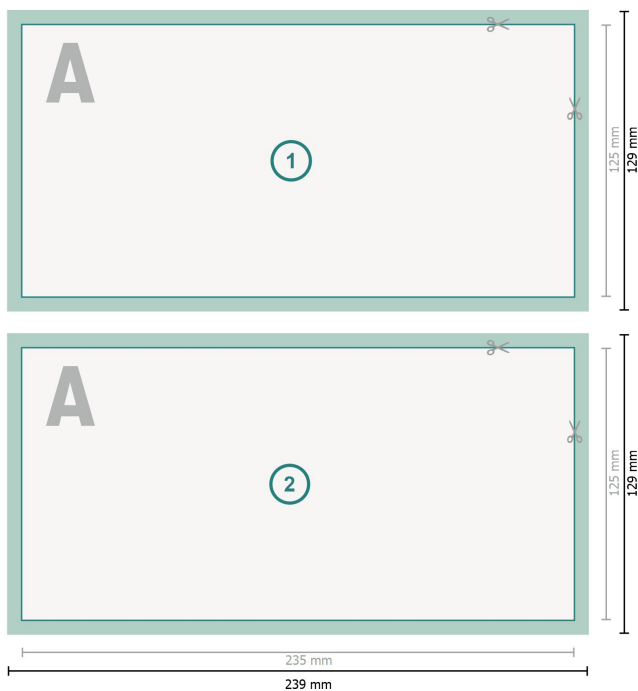

Hochzeitskarten Querformat, Maxi

2-seitig, 300 g/m² Bilderdruckpapier

Datenformat (inkl. 2 mm Beschnitt):

23,9 x 12,9 cm

Beschnitt:

2 mm

Endformat:

23,5 x 12,5 cm

Sicherheitsabstand:

4 mm

Abstand der Texte/Informationen zum Rand des Endformats, dies verhindert unerwünschten Anschnitt.

Zeichenerklärung

 Beschnitt

 Leserichtung

 Endformat

 Datenformat

 Hier wird geschnitten/gestanz

Bitte beachten Sie:

Beschnittzugabe und Sicherheitsabstand wie angegeben anlegen.

Hintergrundfarben, Bilder oder Grafiken bis an den Rand des Datenformates anlegen.

Bei der Produktion können durch das Schneiden, Stanzen und Falzen Toleranzen auftreten.