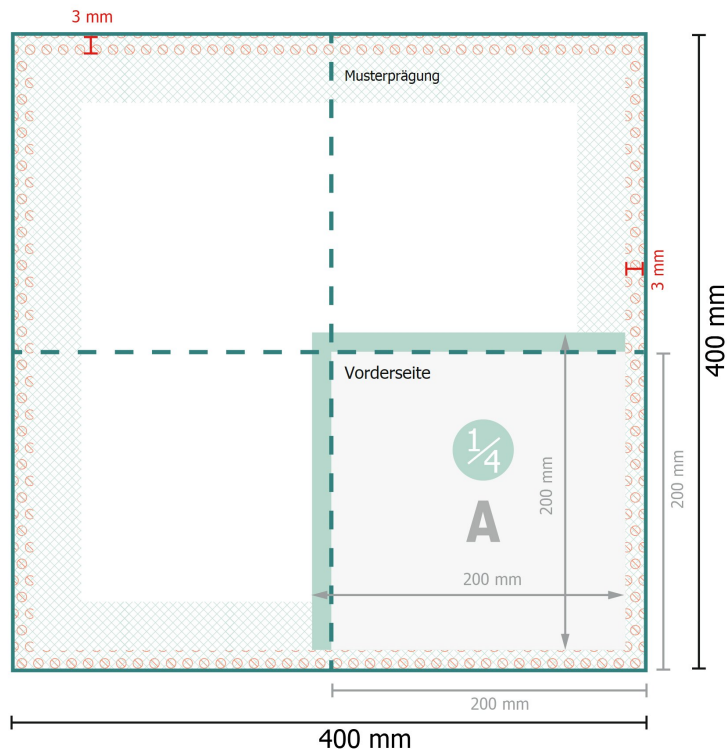

Servietten (Tissue), 20 x 20 cm

1/4-Falz

Datenformat:

40 x 40 cm

Endformat (geschlossen):

20 x 20 cm

Sicherheitsabstand:

4 mm

Abstand der Texte/Informationen zum Rand des Endformats, dies verhindert unerwünschten Anschnitt.

Zeichenerklärung

-  Beschnitt
-  Leserichtung
-  Endformat
-  Datenformat
-  Nicht bedruckbar
-  Rillung/Falzung

Bitte beachten Sie:

Beschnittzugabe und Sicherheitsabstand wie angegeben anlegen.

Hintergrundfarben, Bilder oder Grafiken bis an den Rand des Datenformates anlegen.

Bei der Produktion können durch das Schneiden, Stanzen und Falzen Toleranzen auftreten.