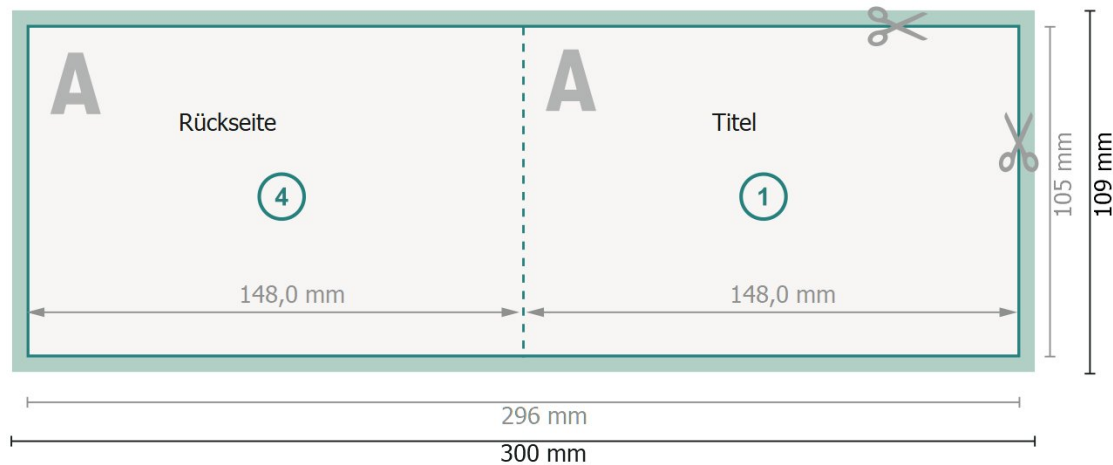

Weihnachtsklappkarten Querformat, A6

1-Bruch Falz

Außenseite

Innenseite

Datenformat (inkl. 2 mm Beschnitt):

30 x 10,9 cm

Endformat:

29,6 x 10,5 cm

Beschnitt:

2 mm

Endformat (geschlossen):

14,8 x 10,5 cm

Sicherheitsabstand:

4 mm

Abstand der Texte/Informationen zum Rand des Endformats, dies verhindert unerwünschten Anschnitt.

Zeichenerklärung