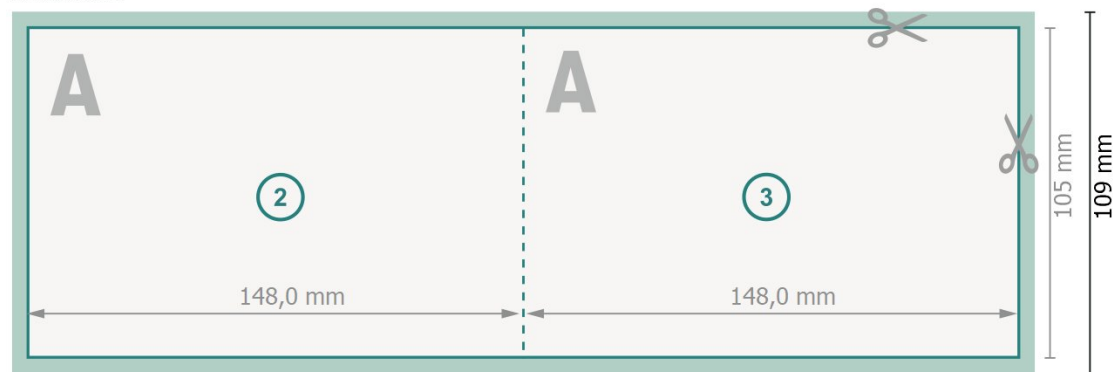

Weihnachtsklappkarten Querformat, A6

1-Bruch Falz

Außenseite

Innenseite

Datenformat (inkl. 2 mm Beschnitt):

30 x 10,9 cm

Endformat:

29,6 x 10,5 cm

Beschnitt:

2 mm

Endformat (geschlossen):

14,8 x 10,5 cm

Sicherheitsabstand:

4 mm

Abstand der Texte/Informationen zum Rand des Endformats, dies verhindert unerwünschten Anschnitt.

Zeichenerklärung