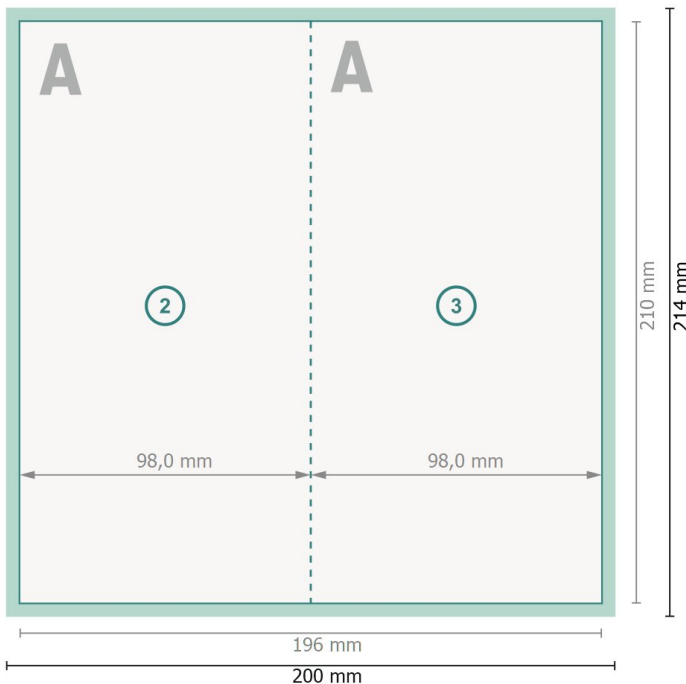

## Falzflyer Hochformat, DL 9,8 cm

### 4-seitig, 1-Bruch Falz

Außenseite

Innenseite

**Datenformat (inkl. 2 mm Beschnitt):**  
20 x 21,4 cm

**Beschnitt:**  
2 mm

**Endformat:**  
19,6 x 21 cm

**Endformat (geschlossen):**  
9,8 x 21 cm

**Sicherheitsabstand:**  
4 mm  
Abstand der Texte/Informationen zum Rand des Endformats, dies verhindert unerwünschten Anschnitt.

#### Zeichenerklärung

-  Beschnitt
-  Leserichtung
-  Endformat
-  Datenformat
-  Hier wird geschnitten/gestanzt
-  Rillung/Falzung