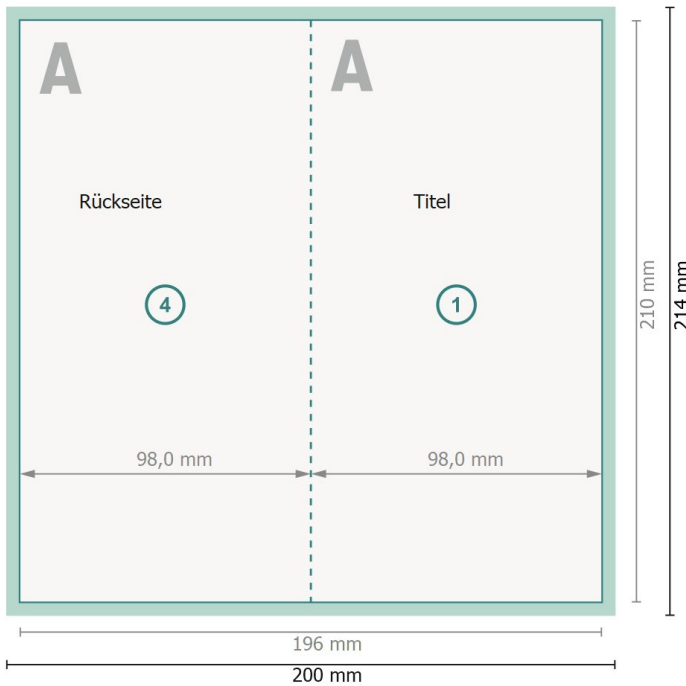

## Falzflyer Hochformat, DL 9,8 cm

### 4-seitig, 1-Bruch Falz

Außenseite

Innenseite

**Datenformat (inkl. 2 mm Beschnitt):**  
20 x 21,4 cm

**Beschnitt:**  
2 mm

**Endformat:**  
19,6 x 21 cm

**Endformat (geschlossen):**  
9,8 x 21 cm

**Sicherheitsabstand:**  
4 mm  
Abstand der Texte/Informationen zum Rand des Endformats, dies verhindert unerwünschten Anschnitt.

#### Zeichenerklärung

-  Beschnitt
-  Leserichtung
-  Endformat
-  Datenformat
-  Hier wird geschnitten/gestanzt
-  Rillung/Falzung