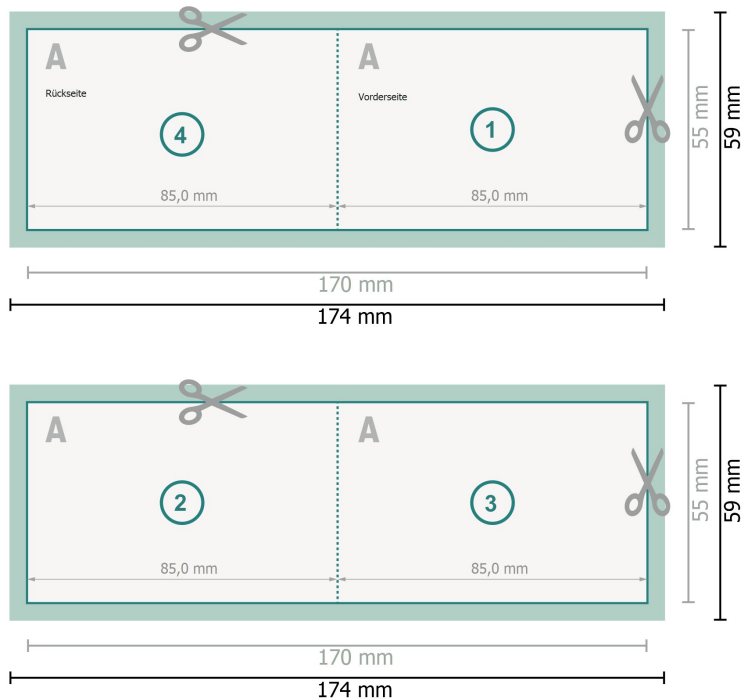

Klappkarten, Querformat, 8,5 x 5,5 cm

1-Bruch Falz

Datenformat (inkl. 2 mm Beschnitt):
17,4 x 5,9 cm

Beschnitt:
2 mm

Endformat:
17 x 5,5 cm

Endformat (geschlossen):
8,5 x 5,5 cm

Sicherheitsabstand:
4 mm
Abstand der Texte/Informationen zum Rand des Endformats, dies verhindert unerwünschten Anschnitt.

Zeichenerklärung

 Beschnitt

 Leserichtung

 Endformat

 Datenformat

 Rillung/Falzung

Bitte beachten Sie:

Beschnittzugabe und Sicherheitsabstand wie angegeben anlegen.

Hintergrundfarben, Bilder oder Grafiken bis an den Rand des Datenformates anlegen.

Bei der Produktion können durch das Schneiden, Stanzen und Falzen Toleranzen auftreten.

Druckdatenhinweise finden Sie unter dem Menüpunkt *Druckdaten* auf www.de.onlineprinters.it