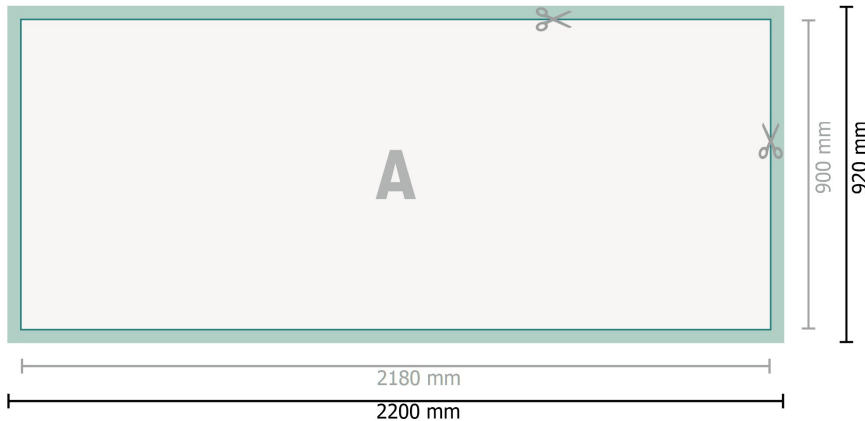

Messecounter inkl. Druck

Datenformat (inkl. 10 mm Beschnitt):
220 x 92 cm

Endformat:
218 x 90 cm

Sicherheitsabstand:
4 mm
Abstand der Texte/Informationen zum Rand des Endformats, dies verhindert unerwünschten Anschnitt.

Zeichenerklärung

-  Beschnitt
-  Endformat
-  Datenformat
-  Hier wird geschnitten/gestanzt

Bitte beachten Sie:

Beschnittzugabe und Sicherheitsabstand wie angegeben anlegen.

Hintergrundfarben, Bilder oder Grafiken bis an den Rand des Datenformats anlegen.