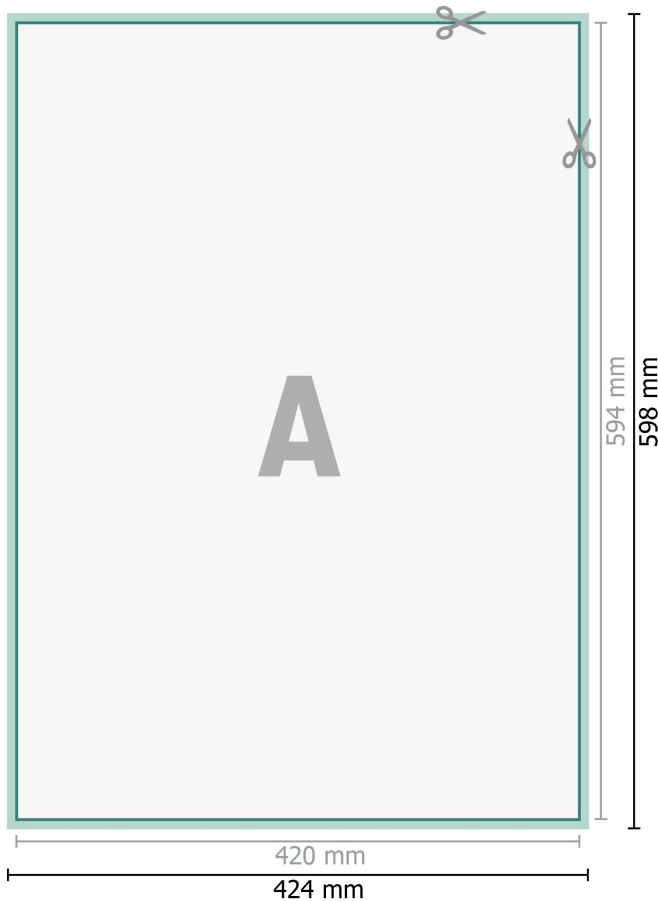

## Öko-Aufkleber, A2

**Datenformat (inkl. 2 mm Beschnitt):**  
42,4 x 59,8 cm

**Beschnitt:**  
2 mm

**Endformat:**  
42 x 59,4 cm

**Sicherheitsabstand:**  
4 mm  
Abstand der Texte/Informationen zum Rand des Endformats, dies verhindert unerwünschten Anschnitt.

### Zeichenerklärung

-  Beschnitt
-  Leserichtung
-  Endformat
-  Datenformat
-  Hier wird geschnitten/gestanzt