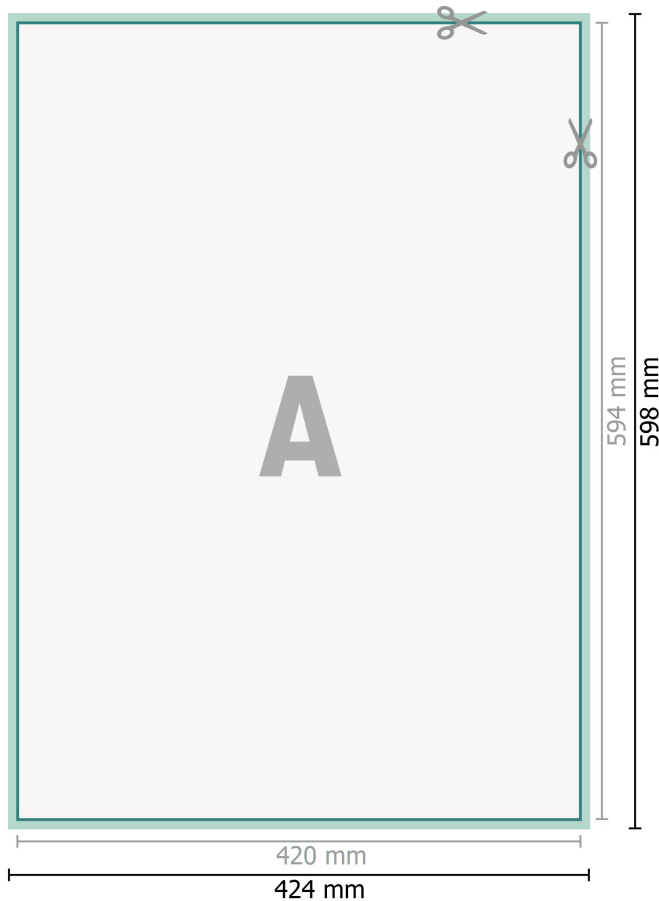

## Reflektierende Aufkleber, A2

**Datenformat (inkl. 2 mm Beschnitt):**  
42,4 x 59,8 cm

**Beschnitt:**  
2 mm

**Endformat:**  
42 x 59,4 cm

**Sicherheitsabstand:**  
4 mm  
Abstand der Texte/Informationen zum Rand des Endformats, dies verhindert unerwünschten Anschnitt.

### Zeichenerklärung

-  Beschnitt
-  Leserichtung
-  Endformat
-  Datenformat
-  Hier wird geschnitten/gestanzt

---