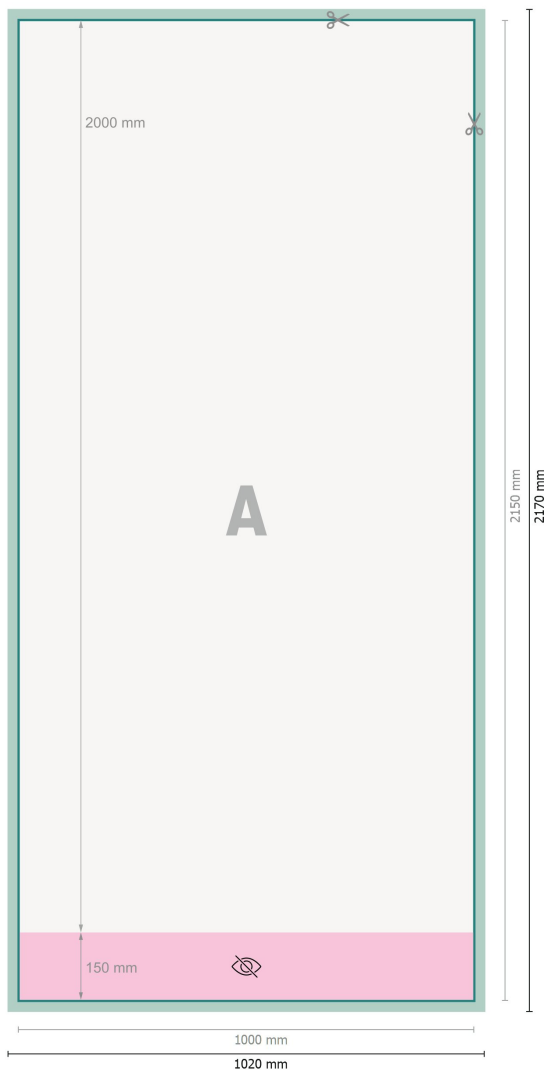

Rollup System Budget, 100 x 200 cm

Datenformat (inkl. 10 mm Beschnitt):
102 x 217 cm

Endformat:
100 x 215 cm

Sichtbarer Bereich:
100 x 200 cm

Bedruckbarer Bereich:
100 x 215 cm

Sicherheitsabstand:
10 mm
Abstand der Texte/Informationen zum Rand des Endformats, dies verhindert unerwünschten Anschnitt.

Zeichenerklärung

-  Beschnitt
-  Leserichtung
-  Endformat
-  Datenformat
-  Nicht sichtbar
-  Hier wird geschnitten/gestanzt

Bitte beachten Sie:

Beschnittzugabe und Sicherheitsabstand wie angegeben anlegen.

Hintergrundfarben, Bilder oder Grafiken bis an den Rand des Datenformates anlegen.

Bei der Produktion können durch das Schneiden, Stanzen und Falzen Toleranzen auftreten.

Druckdatenhinweise finden Sie unter dem Menüpunkt *Druckdaten* auf www.de.onlineprinters.it