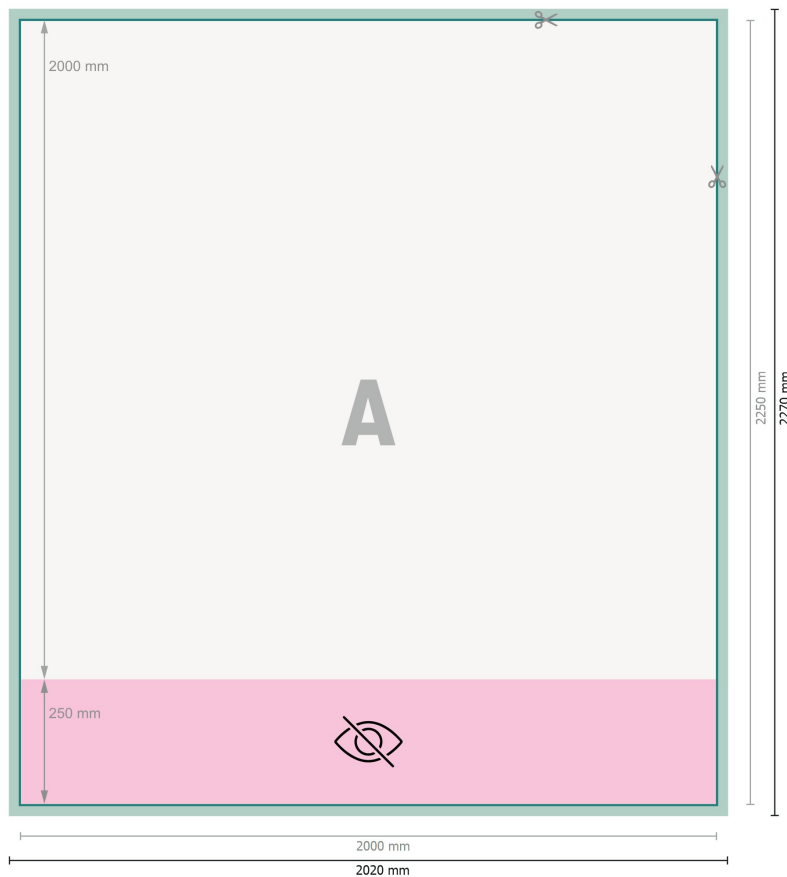

Rollup System XXL, 200 x 200 cm

Datenformat (inkl. 10 mm Beschnitt):
202 x 227 cm

Endformat:
200 x 225 cm

Sichtbarer Bereich:
200 x 200 cm

Bedruckbarer Bereich:
200 x 225 cm

Sicherheitsabstand:
10 mm
Abstand der Texte/Informationen zum Rand des Endformats, dies verhindert unerwünschten Anschnitt.

Zeichenerklärung

-  Beschnitt
-  Leserichtung
-  Endformat
-  Datenformat
-  Nicht sichtbar
-  Hier wird geschnitten/gestanzt

Bitte beachten Sie:

Beschnittzugabe und Sicherheitsabstand wie angegeben anlegen.

Hintergrundfarben, Bilder oder Grafiken bis an den Rand des Datenformates anlegen.

Bei der Produktion können durch das Schneiden, Stanzen und Falzen Toleranzen auftreten.

Druckdatenhinweise finden Sie unter dem Menüpunkt *Druckdaten* auf www.de.onlineprinters.it