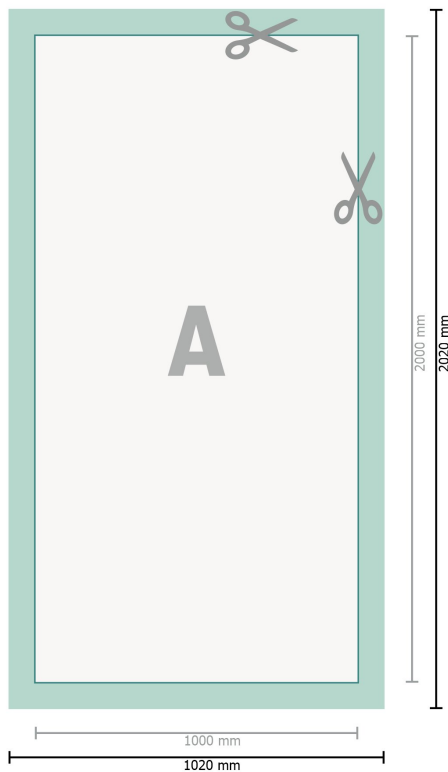

## Zipper-Banner inkl. Druck, 100 x 200 cm

**Datenformat (inkl. 10 mm Nahtzugabe):**  
102 x 202 cm

**Endformat:**  
100 x 200 cm

**Sicherheitsabstand:**  
50 mm  
Abstand der Texte/Informationen zum Rand des Endformats, dies verhindert unerwünschten Anschnitt.

### Zeichenerklärung

-  Leserichtung
-  Endformat
-  Datenformat
-  Hier wird geschnitten/gestanzt
-  Nahtzugabe

---

### Bitte beachten Sie:

Beschnittzugabe und Sicherheitsabstand wie angegeben anlegen.

Hintergrundfarben, Bilder oder Grafiken bis an den Rand des Datenformates anlegen.

Bei der Produktion können durch das Schneiden, Stanzen und Falzen Toleranzen auftreten.