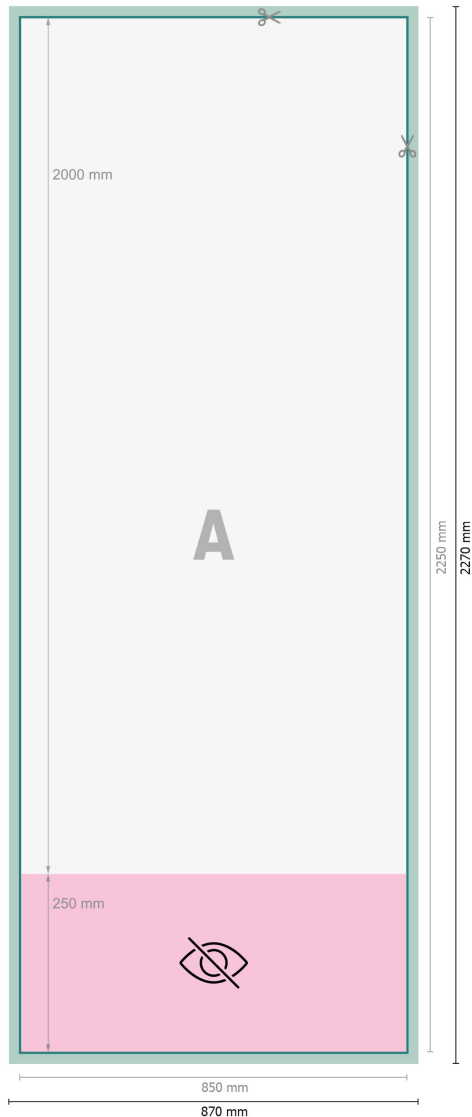

Rollup nur Druck doppelseitig, 85 x 200 cm

**Datenformat (inkl. 10 mm Beschnitt):**  
87 x 227 cm

**Endformat:**  
85 x 225 cm

**Sichtbarer Bereich:**  
85 x 200 cm

**Bedruckbarer Bereich:**  
85 x 225 cm

**Sicherheitsabstand:**  
10 mm  
Abstand der Texte/Informationen zum Rand des Endformats, dies verhindert unerwünschten Anschnitt.

## Zeichenerklärung

- Beschnitt
- Leserichtung
- Endformat
- Datenformat
- Nicht sichtbar
- Hier wird geschnitten/gestanzt