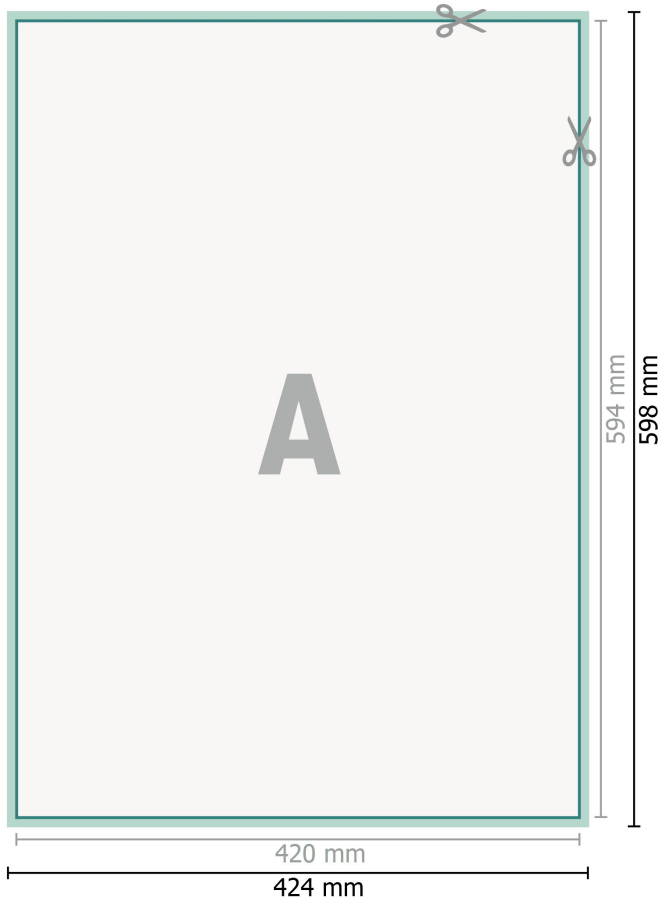

Vegane Aufkleber, A2

Datenformat (inkl. 2 mm Beschnitt):
42,4 x 59,8 cm

Beschnitt:
2 mm

Endformat:
42 x 59,4 cm

Sicherheitsabstand:
4 mm
Abstand der Texte/Informationen zum Rand des Endformats, dies verhindert unerwünschten Anschnitt.

Zeichenerklärung

-  Beschnitt
-  Leserichtung
-  Endformat
-  Datenformat
-  Hier wird geschnitten/gestanzt

Bitte beachten Sie:

Beschnittzugabe und Sicherheitsabstand wie angegeben anlegen.

Hintergrundfarben, Bilder oder Grafiken bis an den Rand des Datenformates anlegen.