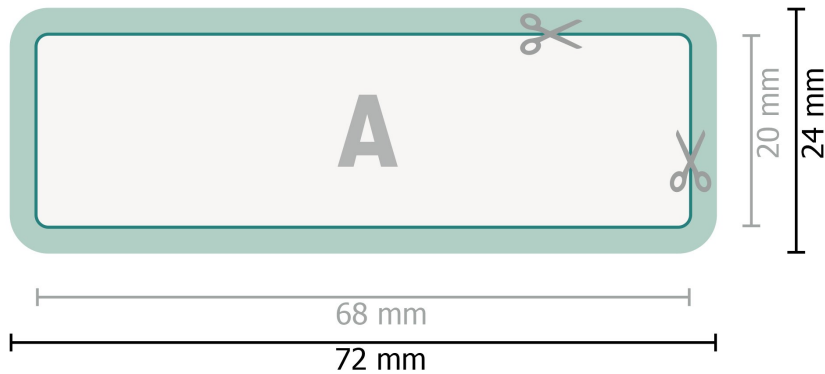

## Adressaufkleber, 6,8 x 2,0 cm

**Datenformat (inkl. 2 mm Beschnitt):**  
7,2 x 2,4 cm

**Beschnitt:**  
2 mm

**Endformat:**  
6,8 x 2 cm

**Sicherheitsabstand:**  
4 mm

Abstand der Texte/Informationen zum Rand des Endformats, dies verhindert unerwünschten Anschnitt.

### Zeichenerklärung

-  Beschnitt
-  Leserichtung
-  Endformat
-  Datenformat
-  Hier wird geschnitten/gestanzt

---

### Bitte beachten Sie:

Beschnittzugabe und Sicherheitsabstand wie angegeben anlegen.

Hintergrundfarben, Bilder oder Grafiken bis an den Rand des Datenformates anlegen.

Bei der Produktion können durch das Schneiden, Stanzen und Falzen Toleranzen auftreten.