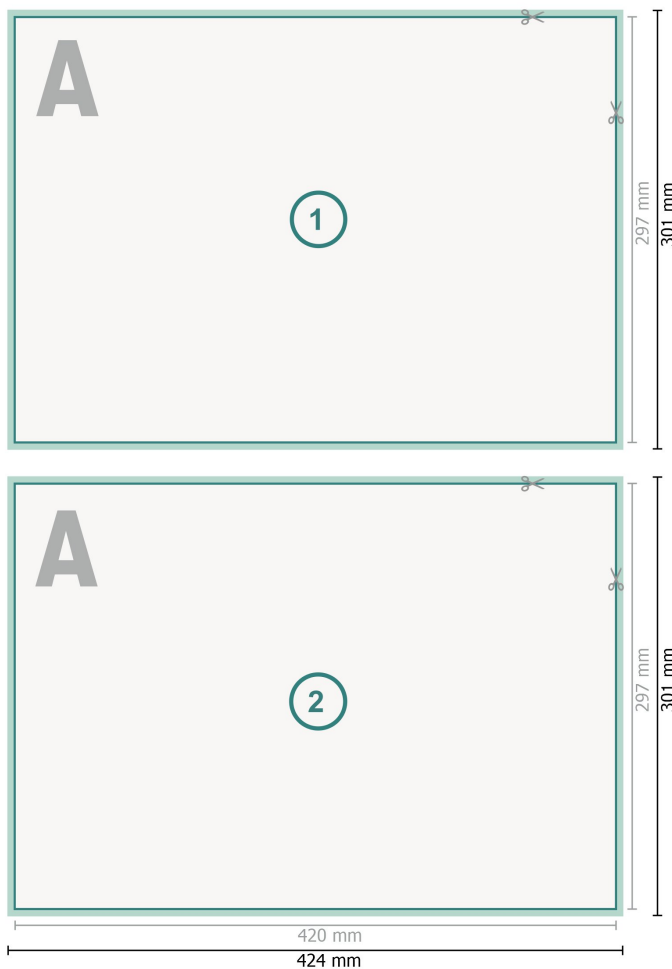

## Beidseitig bedruckte Aufkleber, A3

**Datenformat (inkl. 2 mm Beschnitt):**  
42,4 x 30,1 cm

**Beschnitt:**  
2 mm

**Endformat:**  
42 x 29,7 cm

**Sicherheitsabstand:**  
4 mm  
Abstand der Texte/Informationen zum Rand des Endformats, dies verhindert unerwünschten Anschnitt.

### Zeichenerklärung

-  Beschnitt
-  Leserichtung
-  Endformat
-  Datenformat
-  Hier wird geschnitten/gestanzt