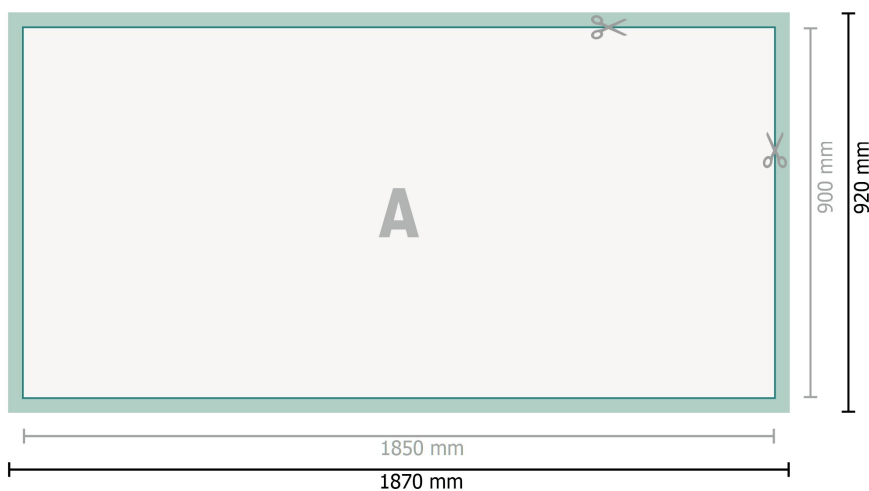

## Messecounter inkl. Druck

**Datenformat (inkl. 10 mm Beschnitt):**  
187 x 92 cm

**Endformat:**  
185 x 90 cm

**Sicherheitsabstand:**  
4 mm  
Abstand der Texte/Informationen zum Rand des Endformats, dies verhindert unerwünschten Anschnitt.

### Zeichenerklärung

-  Beschnitt
-  Endformat
-  Datenformat
-  Hier wird geschnitten/gestanzt

---

### Bitte beachten Sie:

Beschnittzugabe und Sicherheitsabstand wie angegeben anlegen.

Hintergrundfarben, Bilder oder Grafiken bis an den Rand des Datenformates anlegen.

Bei der Produktion können durch das Schneiden, Stanzen und Falzen Toleranzen auftreten.