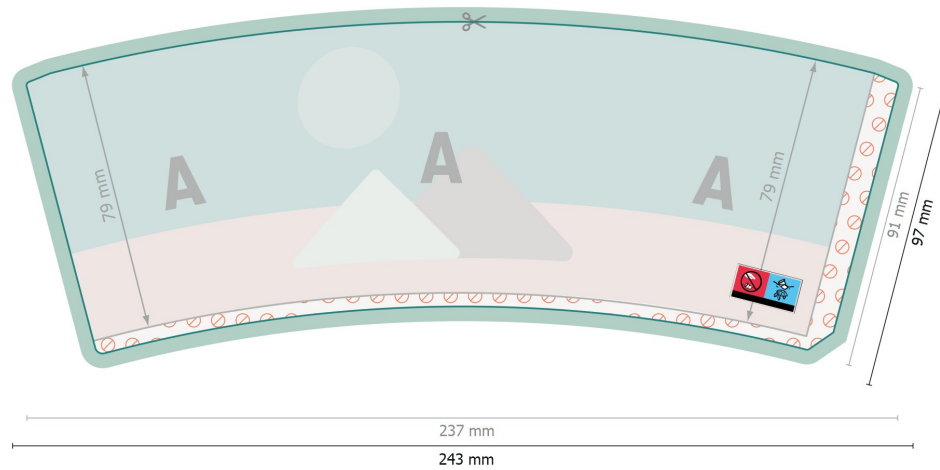

## Datenformat (inkl. 3 mm Beschnitt):

24,3 x 9,7 cm

## Endformat:

23,7 x 9,1 cm

## Beschnitt:

3 mm

## Sicherheitsabstand:

4 mm

Abstand der Texte/Informationen zum Rand des Endformats, dies verhindert unerwünschten Anschnitt.