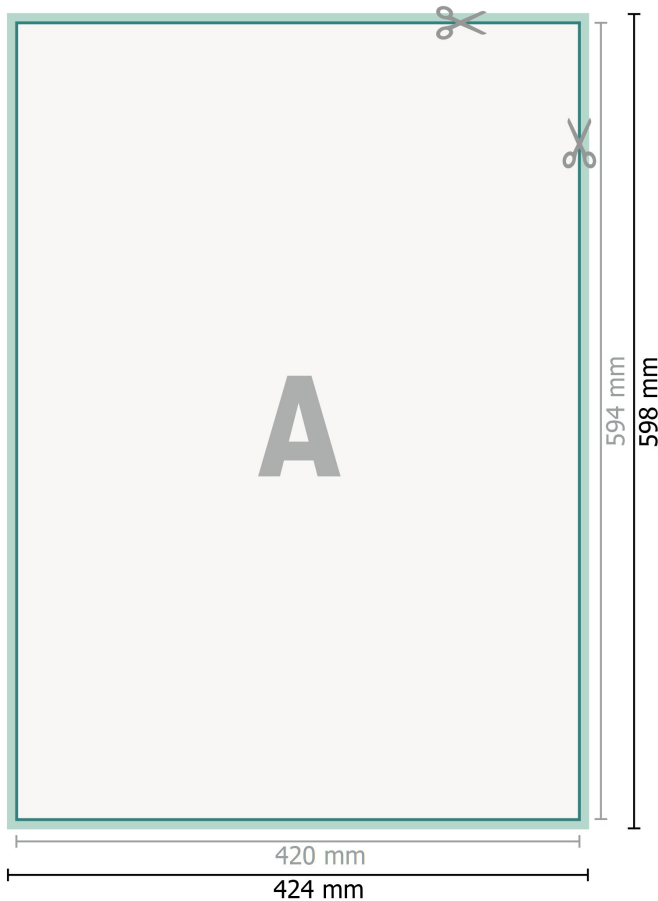

## Fensteraufkleber, A2

**Datenformat (inkl. 2 mm Beschnitt):**  
42,4 x 59,8 cm

**Beschnitt:**  
2 mm

**Endformat:**  
42 x 59,4 cm

**Sicherheitsabstand:**  
4 mm  
Abstand der Texte/Informationen zum Rand des Endformats, dies verhindert unerwünschten Anschnitt.

### Zeichenerklärung

-  Beschnitt
-  Leserichtung
-  Endformat
-  Datenformat
-  Hier wird geschnitten/ge-  
stanzt

---