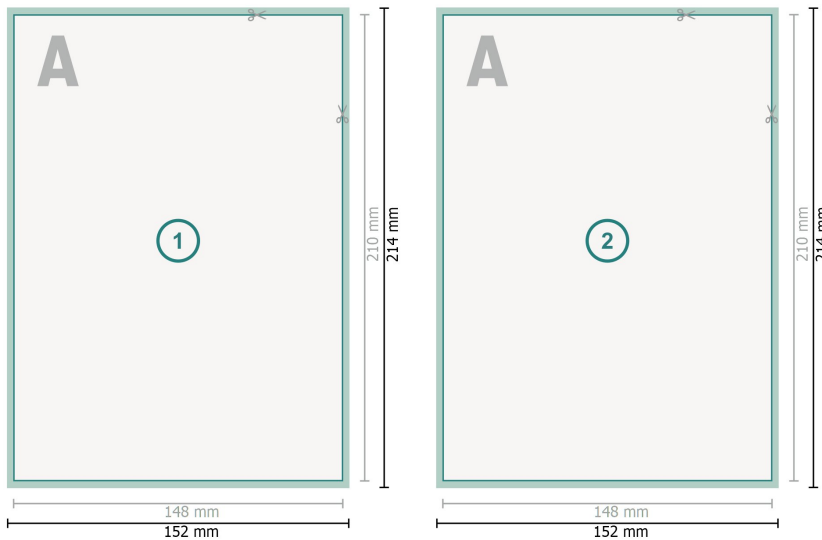

Autogrammkarten, A5

Datenformat (inkl. 2 mm Beschnitt):
15,2 x 21,4 cm

Beschnitt:
2 mm

Endformat:
14,8 x 21 cm

Sicherheitsabstand:
4 mm
Abstand der Texte/Informationen zum Rand des Endformats, dies verhindert unerwünschten Anschnitt.

Zeichenerklärung

-  Beschnitt
-  Leserichtung
-  Endformat
-  Datenformat
-  Hier wird geschnitten/gestanzt

Bitte beachten Sie:

Besnchnittzugabe und Sicherheitsabstand wie angegeben anlegen.

Hintergrundfarben, Bilder oder Grafiken bis an den Rand des Datenformates anlegen.