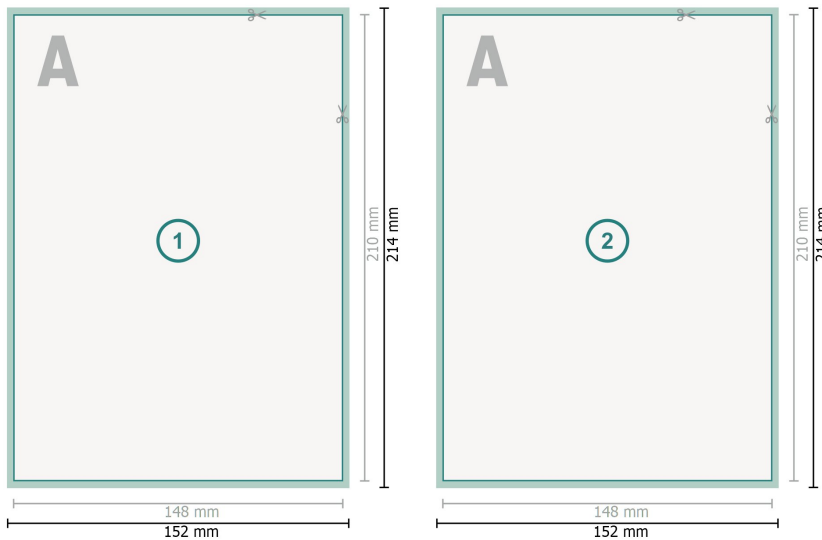

## Autogrammkarten, A5

**Datenformat (inkl. 2 mm Beschnitt):**  
15,2 x 21,4 cm

**Beschnitt:**  
2 mm

**Endformat:**  
14,8 x 21 cm

**Sicherheitsabstand:**  
4 mm  
Abstand der Texte/Informationen zum Rand des Endformats, dies verhindert unerwünschten Anschnitt.

### Zeichenerklärung

-  Beschnitt
-  Leserichtung
-  Endformat
-  Datenformat
-  Hier wird geschnitten/gestanzt

---

### Bitte beachten Sie:

Besnchnittzugabe und Sicherheitsabstand wie angegeben anlegen.

Hintergrundfarben, Bilder oder Grafiken bis an den Rand des Datenformates anlegen.

Bei der Produktion können durch das Schneiden, Stanzen und Falzen Toleranzen auftreten.