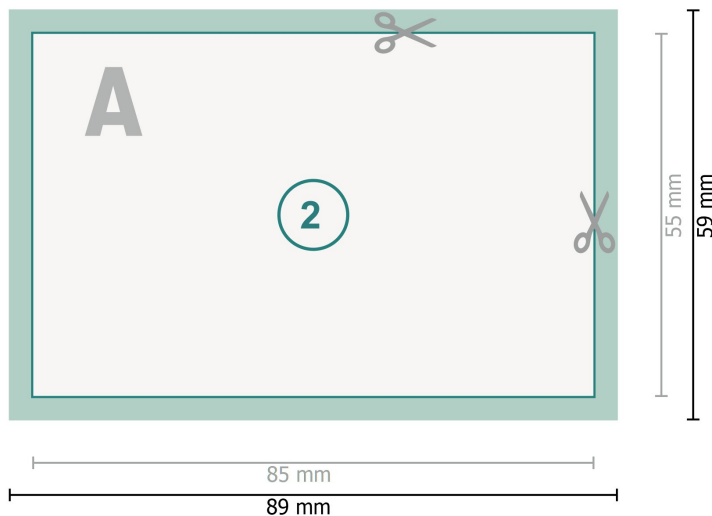

Visitenkarten mit partiellem Relieflack, 8,5 x 5,5 cm

Datenformat (inkl. 2 mm Beschnitt):
8,9 x 5,9 cm

Beschnitt:
2 mm

Endformat:
8,5 x 5,5 cm

Sicherheitsabstand:
4 mm
Abstand der Texte/Informationen zum Rand des Endformats, dies verhindert unerwünschten Anschnitt.

Zeichenerklärung

-  Beschnitt
-  Leserichtung
-  Endformat
-  Datenformat

Bitte beachten Sie:

Beschnittzugabe und Sicherheitsabstand wie angegeben anlegen.

Hintergrundfarben, Bilder oder Grafiken bis an den Rand des Datenformates anlegen.