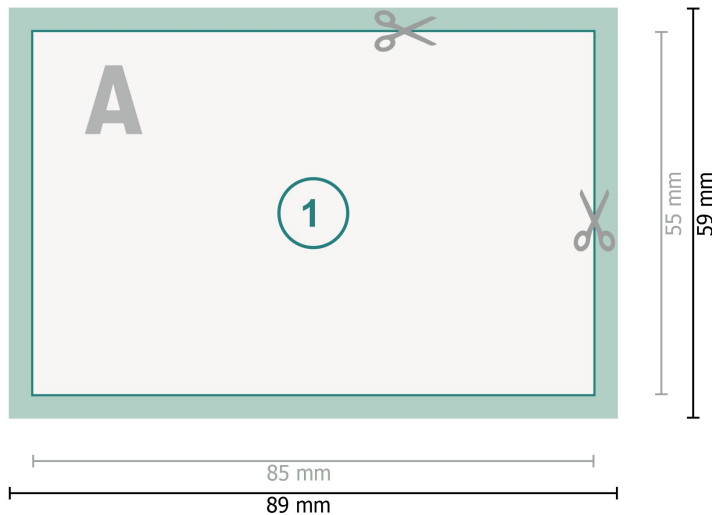

Visitenkarten mit partiellem Relieflack, 8,5 x 5,5 cm

Datenformat (inkl. 2 mm Beschnitt):
8,9 x 5,9 cm

Beschnitt:
2 mm

Endformat:
8,5 x 5,5 cm

Sicherheitsabstand:
4 mm
Abstand der Texte/Informationen zum Rand des Endformats, dies verhindert unerwünschten Anschnitt.

Zeichenerklärung

-  Beschnitt
-  Leserichtung
-  Endformat
-  Datenformat

Bitte beachten Sie:

Beschnittzugabe und Sicherheitsabstand wie angegeben anlegen.

Hintergrundfarben, Bilder oder Grafiken bis an den Rand des Datenformates anlegen.